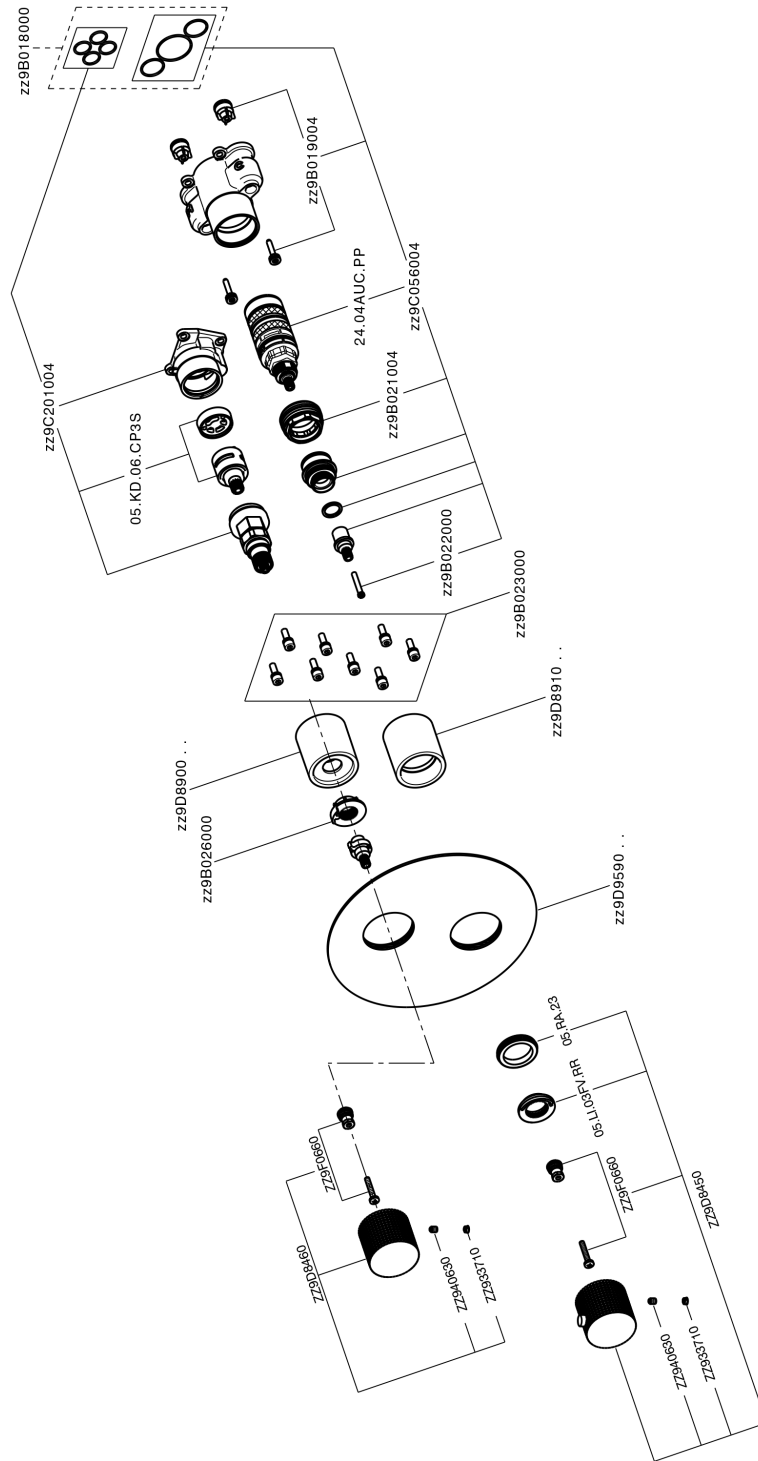

Installazione **Incasso**

Parti Incasso necessarie **ZA00B031**

ZA00B030

DeviaStop

La tecnologia Devia Stop di Cisal consente con un semplice movimento rotativo di gestire la portata dell'acqua e di scegliere la modalità d'erogazione (soffione, doccetta a mano).

Termostatico

Il Termostatico Cisal è il tuo personale gestore dell'acqua che ti aiuta a gestire e controllare acqua ed energia senza sprechi.

Completo Termostatico per One-Box NUANCE X32_X10BT030

X10BT030