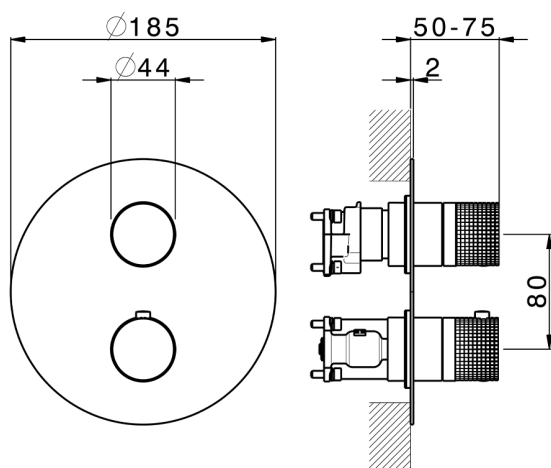

## Completo Termostatico per One-Box NUANCE X32\_X10BT030

MODELLO **X10BT030**

Completo Termostatico per One-Box, con devia stop 1-2-3 uscite, profondità minima di installazione 67 mm, senza parte incasso - Inox AISI 316L, per art. ZA00B030-ZA00B031

### CARATTERISTICHE

Ricambio Cartuccia **24.04A.PP**

**Cartuccia Termostatica Plus P 8X20**

Installazione **Incasso**

Parti Incasso necessarie **ZA00B031**  
**ZA00B030**