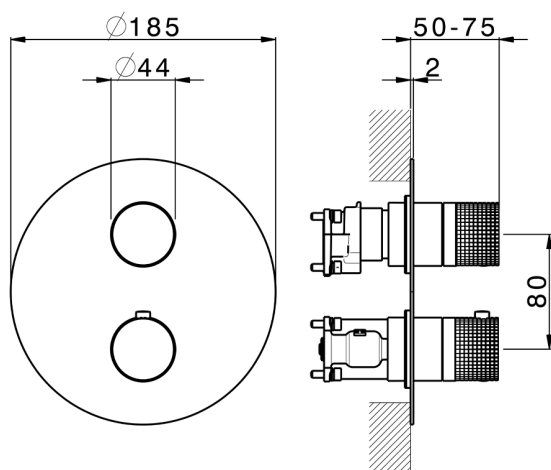

Completo Termostatico per One-Box NUANCE X32_X10BT030

MODELLO **X10BT030**

Completo Termostatico per One-Box, con devia stop 1-2-3 uscite, profondità minima di installazione 67 mm, senza parte incasso - Inox AISI 316L, per art. ZA00B030-ZA00B031

FINITURE DISPONIBILI

-  **D1** D1 Inox Spazzolato
-  **5H** 5H Dark Brass Brushed
-  **5L** 5L Black Titanium Spazzolato
-  **5N** 5N Oro Rosa Spazzolato

CARATTERISTICHE

Ricambio Cartuccia **24.04A.PP**

Cartuccia Termostatica Plus P 8X20