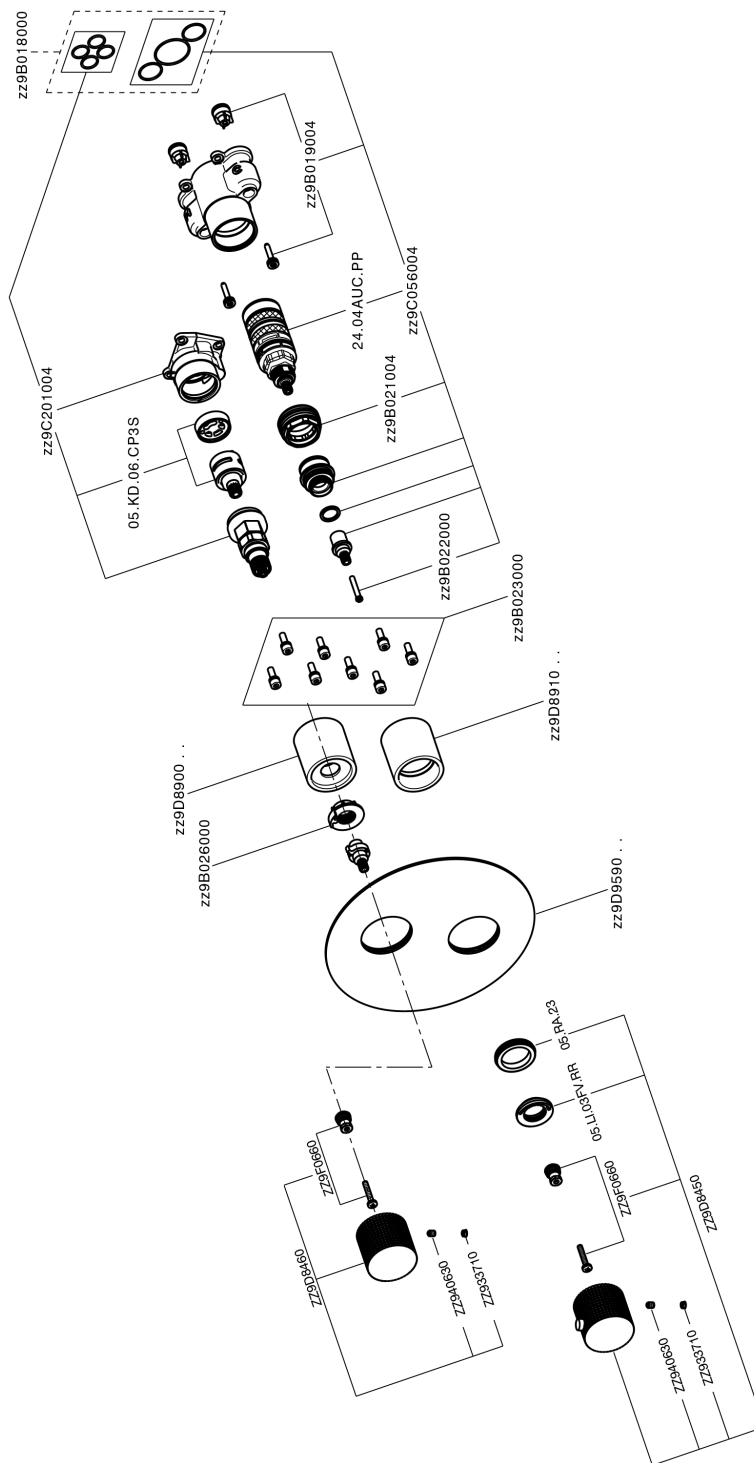

Completo Termostatico per One-Box NUANCE X32_X10BT030

MODELLO **X10BT030**

Completo Termostatico per One-Box, con deviasstop 1-2-3 uscite, profondità minima di installazione 67 mm, senza parte incasso - Inox AISI 316L, per art. ZA00B030-ZA00B031

Installazione **Incasso**

Parti Incasso necessarie **ZA00B031**
ZA00B030

DeviaStop

La tecnologia Devia Stop di Cisal consente con un semplice movimento rotativo di gestire la portata dell'acqua e di scegliere la modalità d'erogazione (soffione, doccetta a mano).

Termostatico

Il Termostatico Cisal è il tuo personale gestore dell'acqua che ti aiuta a gestire e controllare acqua ed energia senza sprechi.

Completo Termostatico per One-Box NUANCE X32_X10BT030

X10BT030