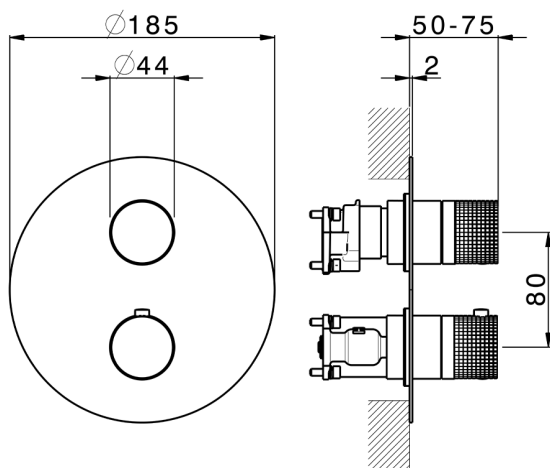

Completo Termostatico per One-Box NUANCE X32_X10BT030

MODELLO **X10BT030**

Completo Termostatico per One-Box, con deviasstop 1-2-3 uscite, profondità minima di installazione 67 mm, senza parte incasso - Inox AISI 316L, per art. ZA00B030-ZA00B031