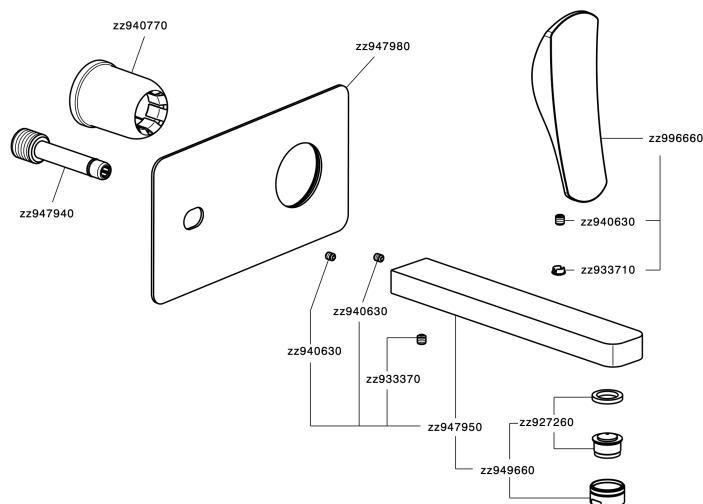

Parte esterna monocomando lavabo a parete ROADSTER ACCENT_RA005511

RA005511

<https://www.cisal.it/parte-esterna-monocomando-lavabo-a-parete-roadster-accent-ra005511>

2026-05-09