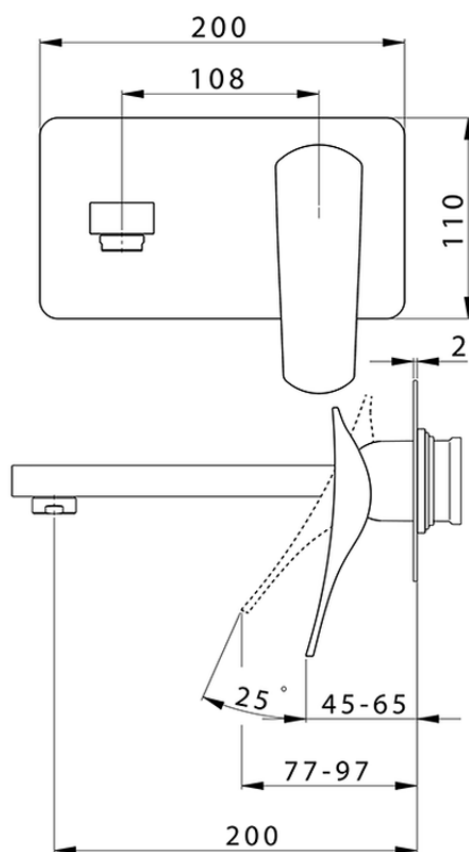

Parte esterna monocomando lavabo a parete ROADSTER ACCENT_RA005511

RA005511

<https://www.cisal.it/parte-esterna-monocomando-lavabo-a-parete-roadster-accent-ra005511>

2026-05-07