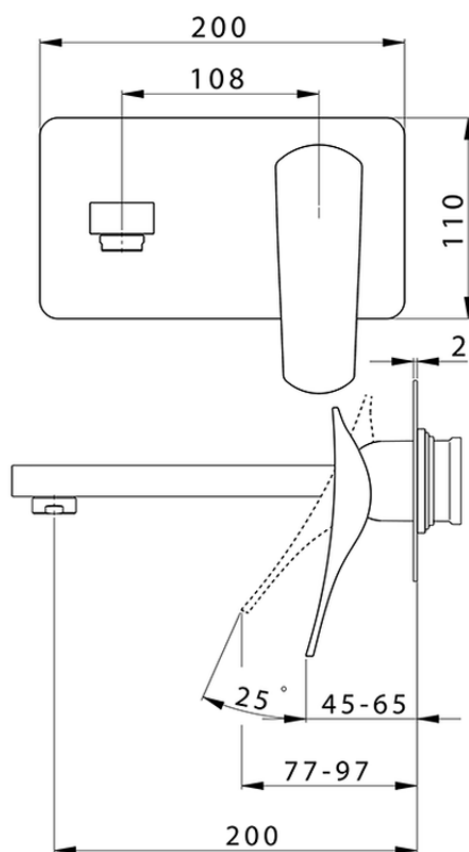

Parte esterna monocomando lavabo a parete ROADSTER ACCENT_RA005511

RA005511

<https://www.cisal.it/parte-esterna-monocomando-lavabo-a-parete-roadster-accent-ra005511>

2026-06-21