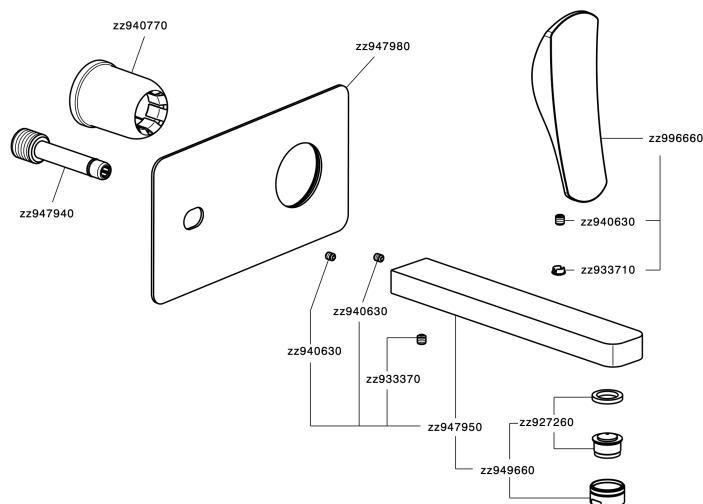

Parte esterna monocomando lavabo a parete ROADSTER ACCENT_RA005511

RA005511

<https://www.cisal.it/parte-esterna-monocomando-lavabo-a-parete-roadster-accent-ra005511>

2026-05-07