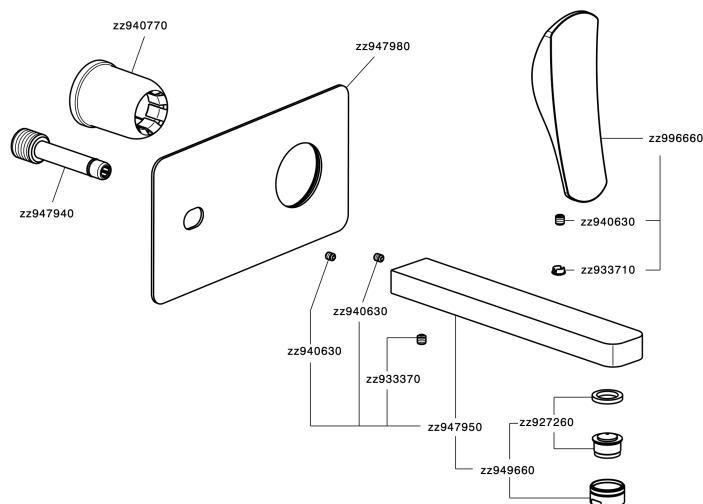

Parte esterna monocomando lavabo a parete ROADSTER ACCENT_RA005511

RA005511

<https://www.cisal.it/parte-esterna-monocomando-lavabo-a-parete-roadster-accent-ra005511>

2026-06-21