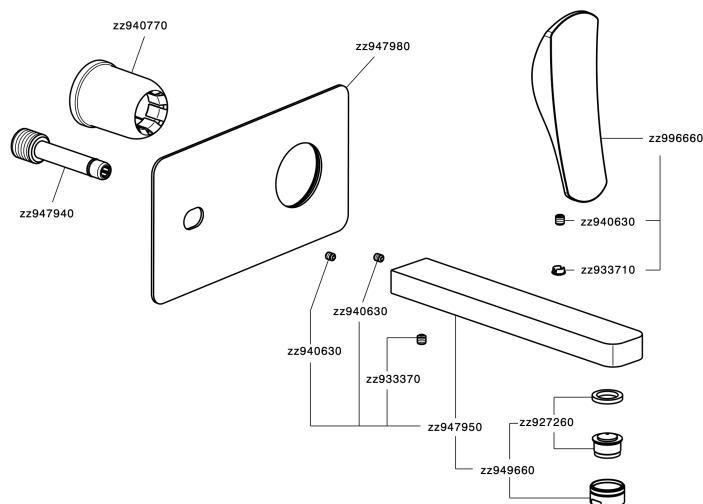

## Parte esterna monocomando lavabo a parete ROADSTER ACCENT\_RA005511

RA005511

<https://www.cisal.it/parte-esterna-monocomando-lavabo-a-parete-roadster-accent-ra005511>

2026-05-13