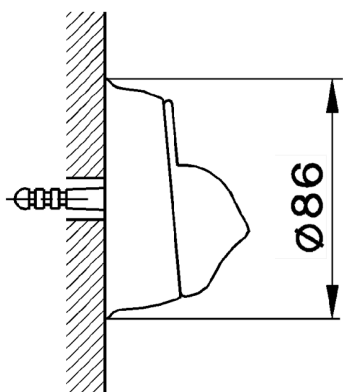

Supporto doccia ARCANA COMPLEMENTI_AR003620

MODELLO **AR003620**

Supporto doccia

FINITURE DISPONIBILI

-  **21** 21 Cromo
-  **24** 24 Oro
-  **26** 26 Vecchio Rame
-  **27** 27 Vecchio Bronzo
-  **2A** 2A Nichel Satinato Spazzolato