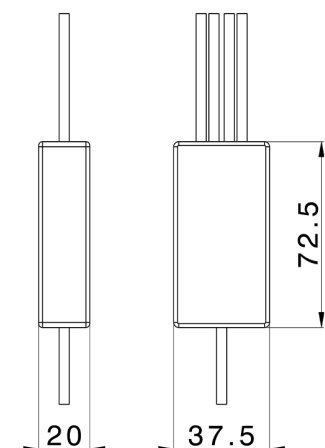

## Sdoppiatore per collegare fino a 4 soffioni WELLNESS\_ZS0C0350

MODELLO **ZS0C0350**

Sdoppiatore per collegare fino a 4 soffioni, unico comando

FINITURE DISPONIBILI

**00** 00 Senza Finitura

CARATTERISTICHE