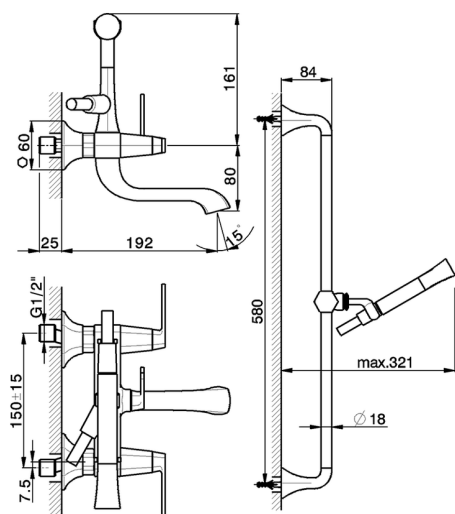

Miscelatore vasca completo CHERIE_CF000060

MODELLO **CF000060**

Miscelatore vasca completo, asta saliscendi 58 cm con supporto scorrevole, doccetta monogetto Chérie in Ottone, flessibile liscio SUPREME 150 cm

FINITURE DISPONIBILI

- 
6T 6T Cromo/Nero Opaco
- 
7C 7C Oro/Nero Opaco
- 
7D 7D Nichel Lucido/Nero Opaco
- 
7E 7E Oro Rosa/Nero Opaco

CARATTERISTICHE

2026-04-08