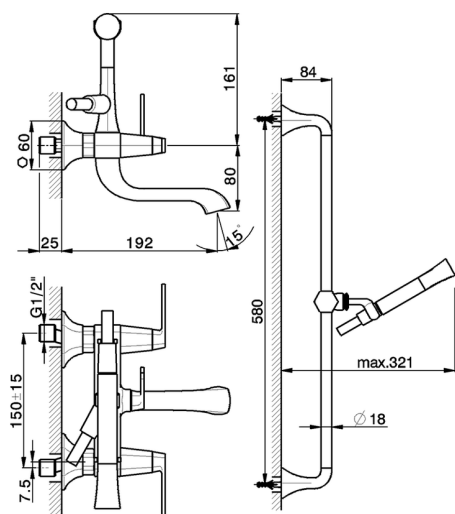

Miscelatore vasca completo CHERIE_CF000060

MODELLO **CF000060**

Miscelatore vasca completo, asta saliscendi 58 cm con supporto scorrevole, doccetta monogetto Chérie in Ottone, flessibile liscio SUPREME 150 cm

FINITURE DISPONIBILI

- 
6T 6T Cromo/Nero Opaco
- 
7C 7C Oro/Nero Opaco
- 
7D 7D Nichel Lucido/Nero Opaco
- 
7E 7E Oro Rosa/Nero Opaco

CARATTERISTICHE

2026-07-08