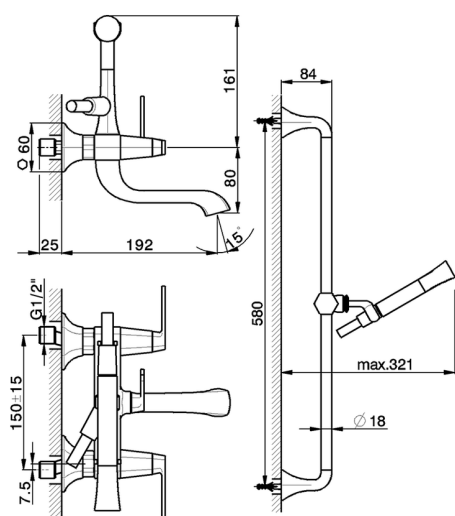

CARATTERISTICHE

2026-05-24