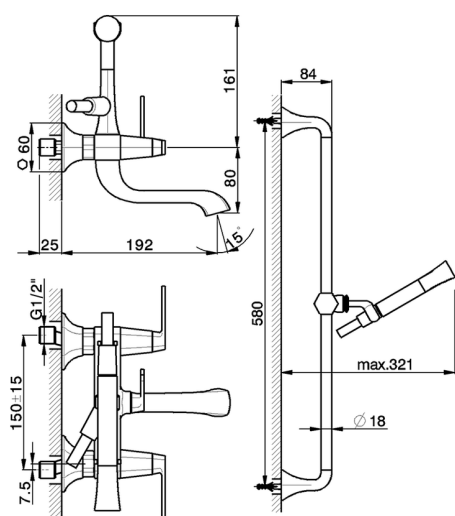

Miscelatore vasca completo CHERIE_CF000060

MODELLO **CF000060**

Miscelatore vasca completo, asta saliscendi 58 cm con supporto scorrevole, doccetta monogetto Chérie in Ottone, flessibile liscio SUPREME 150 cm

FINITURE DISPONIBILI

- 
6T 6T Cromo/Nero Opaco
- 
7C 7C Oro/Nero Opaco
- 
7D 7D Nichel Lucido/Nero Opaco
- 
7E 7E Oro Rosa/Nero Opaco

CARATTERISTICHE

2026-06-10