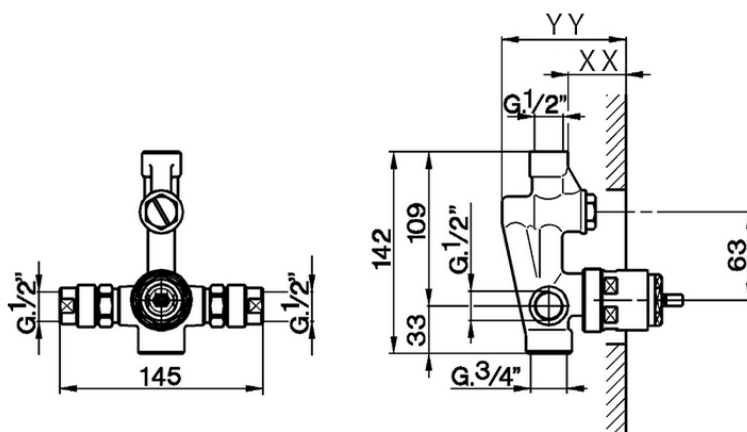

Parte esterna monocomando vasca-doccia incasso CHERIE_CH002100

CH002100

<https://www.cisal.it/parte-esterna-monocomando-vasca-doccia-incasso-cherie-ch002100>

Piastra/Plate/Plaque/Platte/Placa
 2-3mm: XX 25-55 YY 72-102
 10mm: XX 15-40 YY 62-87

ZA004210

<https://www.cisal.it/parte-incasso-monocomando-vasca-doccia-incasso-za004210>

2026-06-12