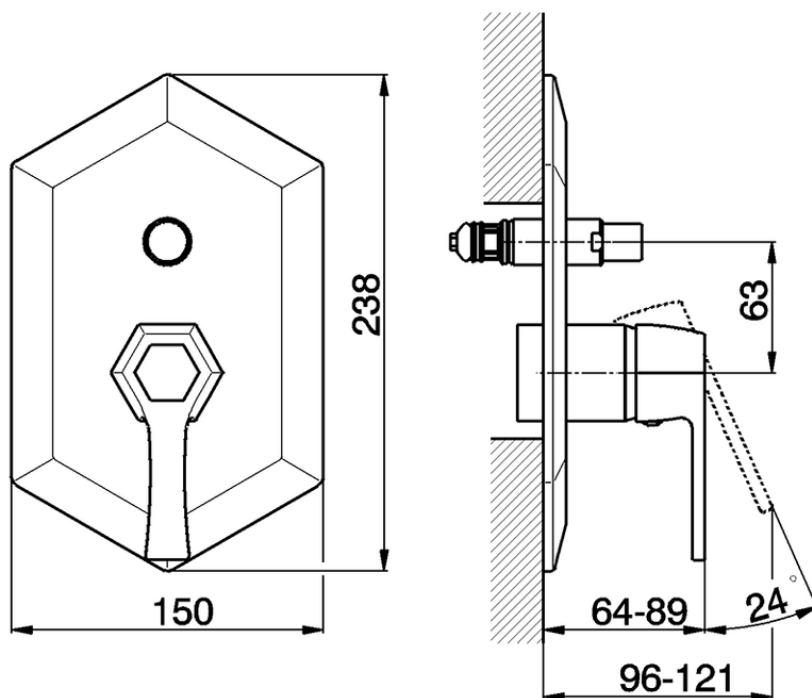

Parte esterna monocomando vasca-doccia incasso CHERIE_CH002100

CH002100

<https://www.cisal.it/parte-esterna-monocomando-vasca-doccia-incasso-cherie-ch002100>

Piastra/Plate/Plaque/Platte/Placa
 2-3mm: XX 25-55 YY 72-102
 10mm: XX 15-40 YY 62-87

ZA004210

<https://www.cisal.it/parte-incasso-monocomando-vasca-doccia-incasso-za004210>

2026-06-12