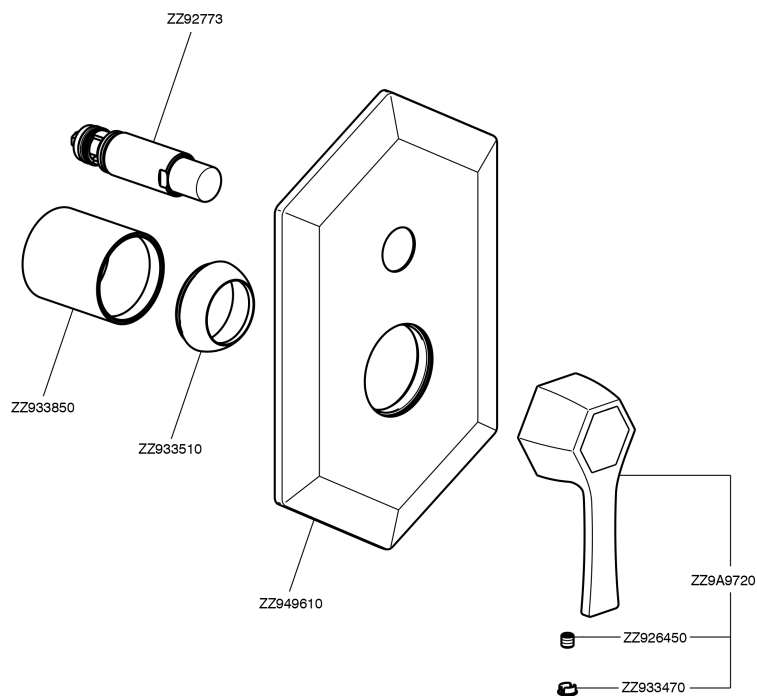

Parte esterna monocomando vasca-doccia incasso CHERIE_CH002100

CH002100

<https://www.cisal.it/parte-esterna-monocomando-vasca-doccia-incasso-cherie-ch002100>

Parte incasso monocomando vasca-doccia INCASSO_ZA004210

ZA004210

<https://www.cisal.it/parte-incasso-monocomando-vasca-doccia-incasso-za004210>

2026-06-12