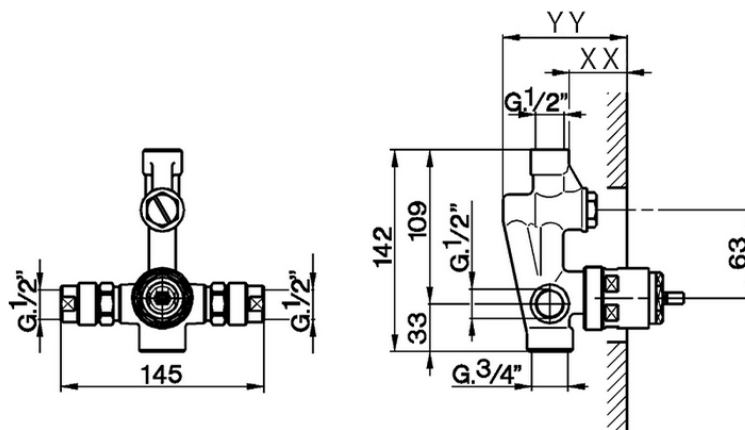

Parte esterna monocomando vasca-doccia incasso CHERIE_CH002100

CH002100

<https://www.cisal.it/parte-esterna-monocomando-vasca-doccia-incasso-cherie-ch002100>

Piastra/Plate/Plaque/Platte/Placa
 2-3mm: XX 25-55 YY 72-102
 10mm: XX 15-40 YY 62-87

ZA004210

<https://www.cisal.it/parte-incasso-monocomando-vasca-doccia-incasso-za004210>

2026-04-28