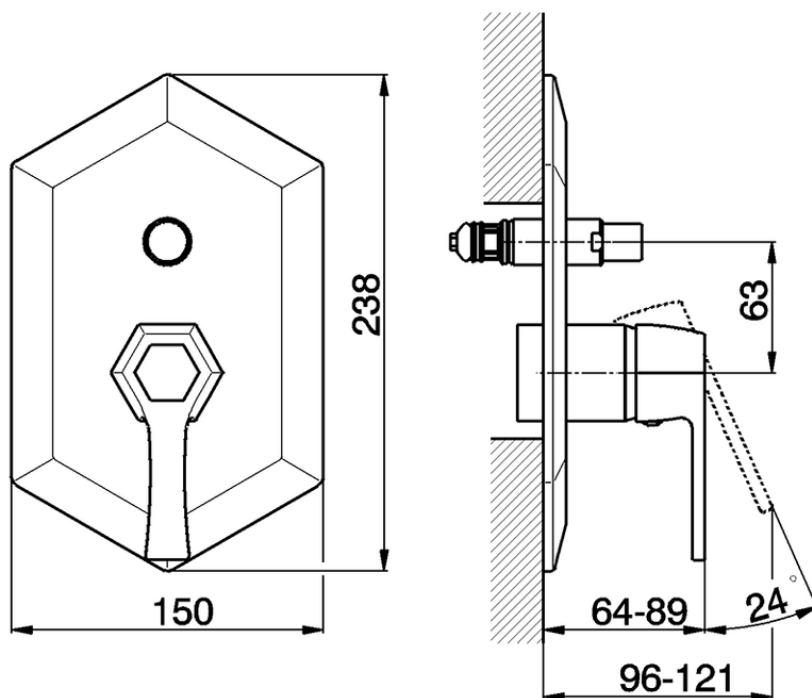

Parte esterna monocomando vasca-doccia incasso CHERIE_CH002100

CH002100

<https://www.cisal.it/parte-esterna-monocomando-vasca-doccia-incasso-cherie-ch002100>

Piastra/Plate/Plaque/Platte/Placa
 2-3mm: XX 25-55 YY 72-102
 10mm: XX 15-40 YY 62-87

ZA004210

<https://www.cisal.it/parte-incasso-monocomando-vasca-doccia-incasso-za004210>

2026-04-28