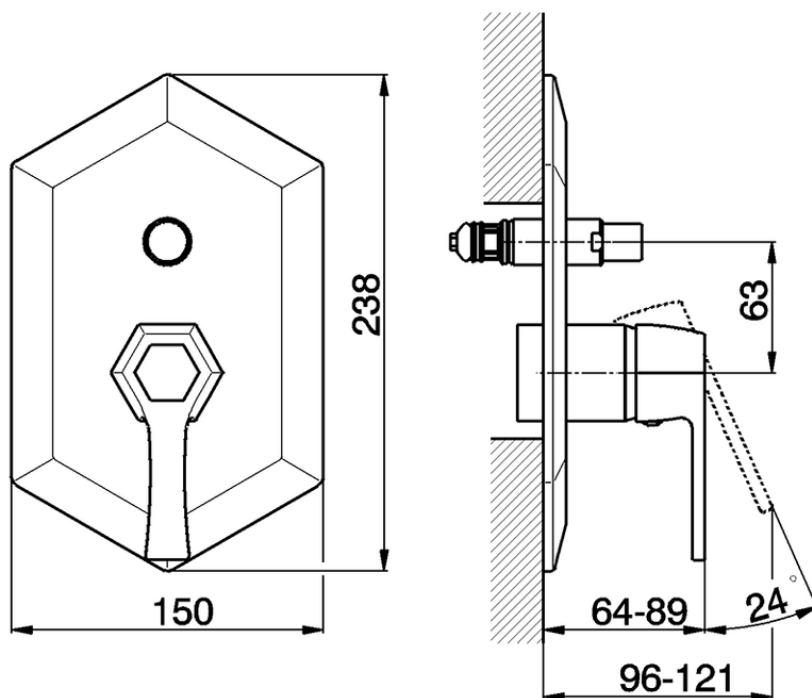

## Parte esterna monocomando vasca-doccia incasso CHERIE\_CH002100

CH002100

<https://www.cisal.it/parte-esterna-monocomando-vasca-doccia-incasso-cherie-ch002100>

Piastra/Plate/Plaque/Platte/Placa  
 2-3mm: XX 25-55 YY 72-102  
 10mm: XX 15-40 YY 62-87

ZA004210

<https://www.cisal.it/parte-incasso-monocomando-vasca-doccia-incasso-za004210>

2026-06-12