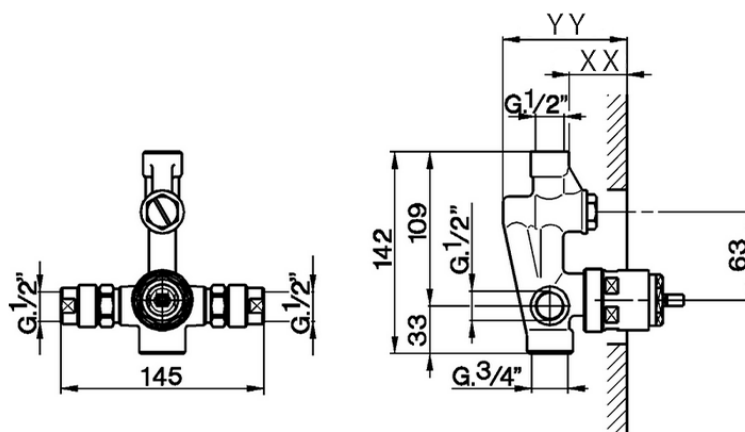

## Parte esterna monocomando vasca-doccia incasso CHERIE\_CH002100

CH002100

<https://www.cisal.it/parte-esterna-monocomando-vasca-doccia-incasso-cherie-ch002100>

Piastra/Plate/Plaque/Platte/Placa  
 2-3mm: XX 25-55 YY 72-102  
 10mm: XX 15-40 YY 62-87

ZA004210

<https://www.cisal.it/parte-incasso-monocomando-vasca-doccia-incasso-za004210>

2026-06-12