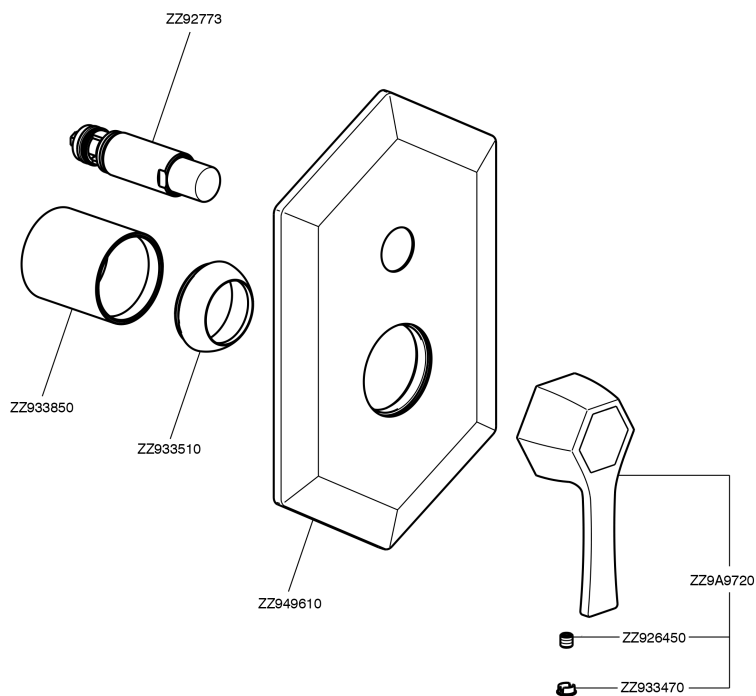

## Parte esterna monocomando vasca-doccia incasso CHERIE\_CH002100

CH002100

<https://www.cisal.it/parte-esterna-monocomando-vasca-doccia-incasso-cherie-ch002100>

## Parte incasso monocomando vasca-doccia INCASSO\_ZA004210

ZA004210

<https://www.cisal.it/parte-incasso-monocomando-vasca-doccia-incasso-za004210>

2026-04-28