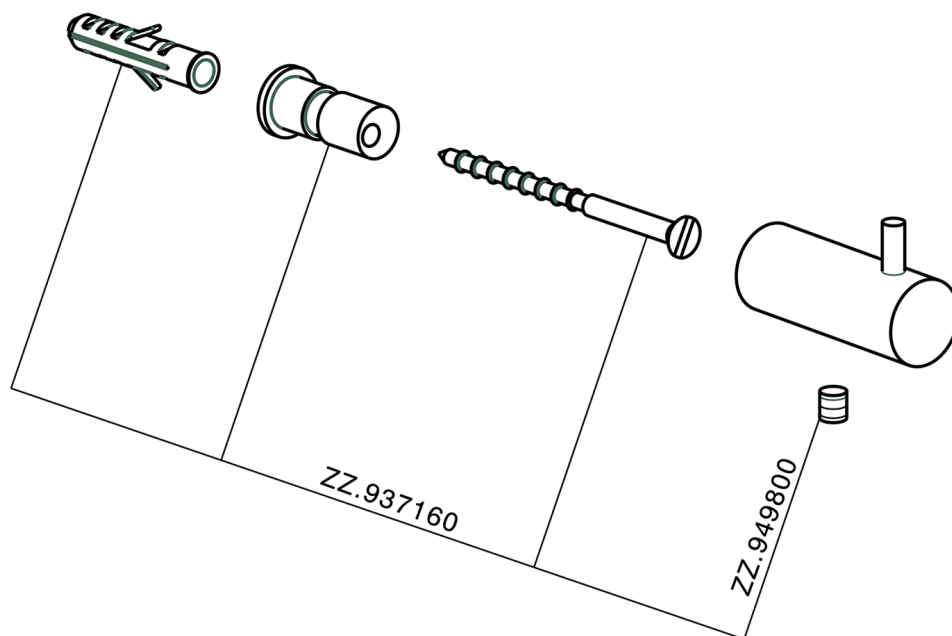

Appendino singolo ACCESSORI BAGNO_SY090710

SY090710

<https://www.cisal.it/appendino-singolo-accessori-bagno-sy090710>

2026-04-13