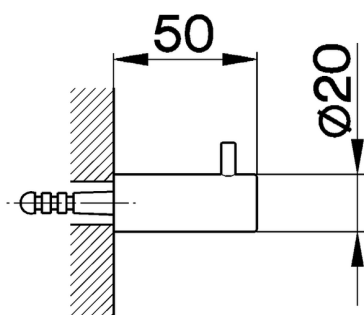

Appendino singolo ACCESSORI BAGNO_SY090710

MODELLO **SY090710**

Appendino singolo

FINITURE DISPONIBILI

-  **21** 21 Cromo
-  **2B** 2B Nichel Lucido
-  **2F** 2F Nichel Spazzolato
-  **2P** 2P Oro Rosa
-  **2Q** 2Q Black Titanium
-  **40** 40 Nero Opaco
-  **4Q** 4Q Bianco Opaco

CARATTERISTICHE

Appendino singolo ACCESSORI BAGNO_SY090710

SY090710

<https://www.cisal.it/appendino-singolo-accessori-bagno-sy090710>

2026-05-28