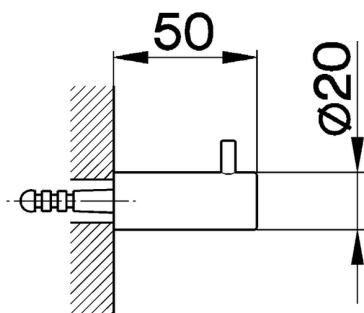

Appendino singolo ACCESSORI BAGNO_SY090710

MODELLO **SY090710**

Appendino singolo

FINITURE DISPONIBILI

-  **21** 21 Cromo
-  **2B** 2B Nichel Lucido
-  **2F** 2F Nichel Spazzolato
-  **2P** 2P Oro Rosa
-  **2Q** 2Q Black Titanium
-  **40** 40 Nero Opaco
-  **4Q** 4Q Bianco Opaco

CARATTERISTICHE

Appendino singolo ACCESSORI BAGNO_SY090710

SY090710

<https://www.cisal.it/appendino-singolo-accessori-bagno-sy090710>

2026-04-13