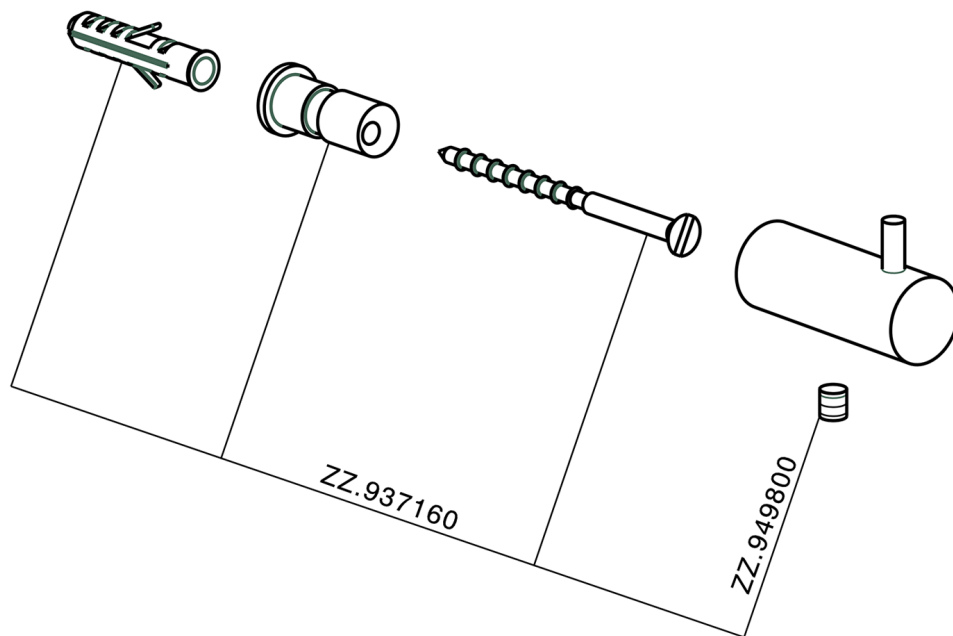

Appendino singolo ACCESSORI BAGNO_SY090710

MODELLO **SY090710**

Appendino singolo

FINITURE DISPONIBILI

-  **21** 21 Cromo
-  **2B** 2B Nichel Lucido
-  **2F** 2F Nichel Spazzolato
-  **2P** 2P Oro Rosa
-  **2Q** 2Q Black Titanium
-  **40** 40 Nero Opaco
-  **4Q** 4Q Bianco Opaco

CARATTERISTICHE

Appendino singolo ACCESSORI BAGNO_SY090710

SY090710

<https://www.cisal.it/appendino-singolo-accessori-bagno-sy090710>

2026-05-28