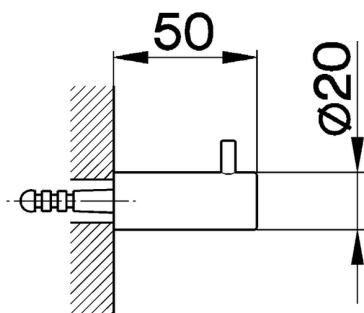

Appendino singolo ACCESSORI BAGNO_SY090710

MODELLO **SY090710**

Appendino singolo

FINITURE DISPONIBILI

-  **21** 21 Cromo
-  **2B** 2B Nichel Lucido
-  **2F** 2F Nichel Spazzolato
-  **2P** 2P Oro Rosa
-  **2Q** 2Q Black Titanium
-  **40** 40 Nero Opaco
-  **4Q** 4Q Bianco Opaco

CARATTERISTICHE

Appendino singolo ACCESSORI BAGNO_SY090710

SY090710

<https://www.cisal.it/appendino-singolo-accessori-bagno-sy090710>

2026-05-28