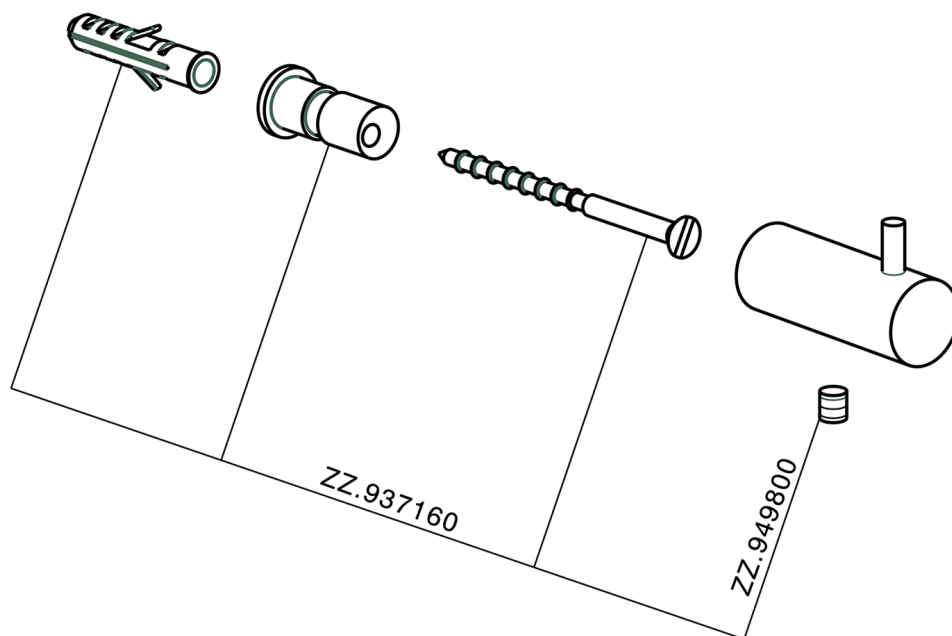

Appendino singolo ACCESSORI BAGNO_SY090710

MODELLO **SY090710**

Appendino singolo

FINITURE DISPONIBILI

-  **21** 21 Cromo
-  **2B** 2B Nichel Lucido
-  **2F** 2F Nichel Spazzolato
-  **2P** 2P Oro Rosa
-  **2Q** 2Q Black Titanium
-  **40** 40 Nero Opaco
-  **4Q** 4Q Bianco Opaco

CARATTERISTICHE

Appendino singolo ACCESSORI BAGNO_SY090710

SY090710

<https://www.cisal.it/appendino-singolo-accessori-bagno-sy090710>

2026-04-13