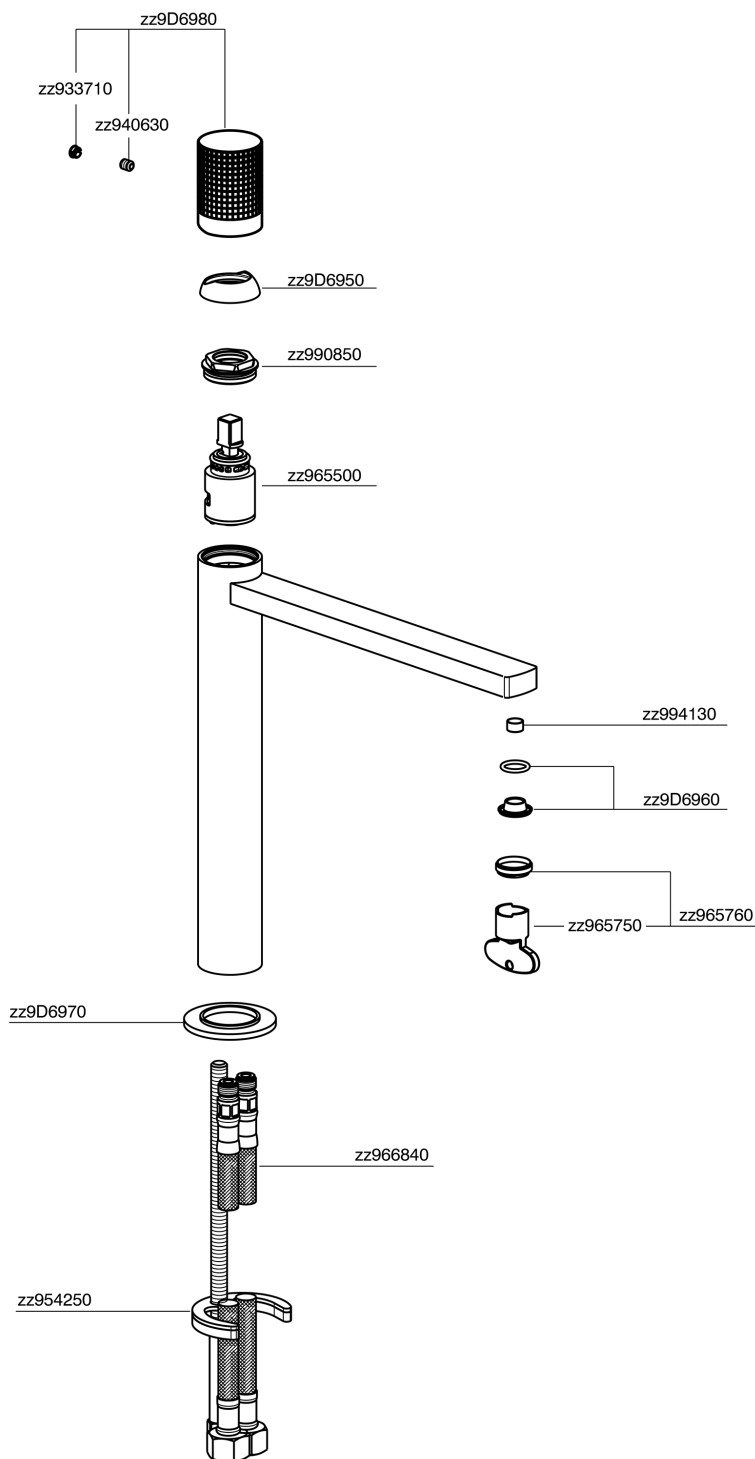

Miscelatore monocomando lavabo alto NUANCE X32_X2003544

X2003544

<https://www.cisal.it/miscelatore-monocomando-lavabo-alto-nuance-x32-x2003544>

2026-05-01