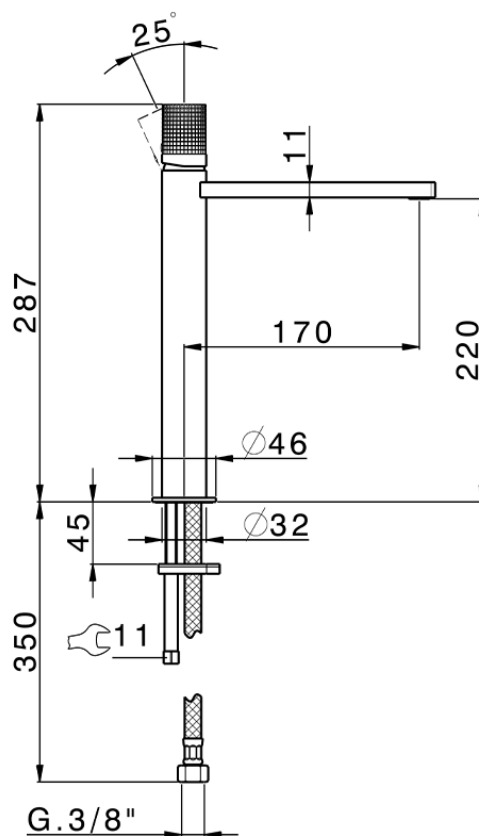

## Miscelatore monocomando lavabo alto NUANCE X32\_X2003544

X2003544

<https://www.cisal.it/miscelatore-monocomando-lavabo-alto-nuance-x32-x2003544>

2026-05-01