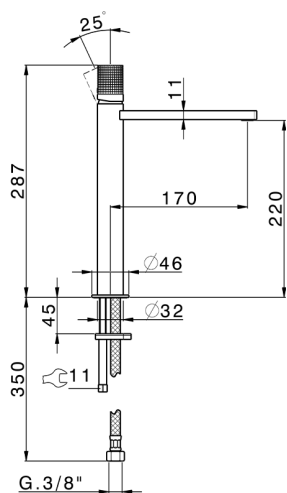

Miscelatore monocomando lavabo alto NUANCE X32_X2003544

MODELLO **X2003544**

Miscelatore monocomando lavabo alto, senza scarico automatico, flex inox G.3/8", Inox AISI 316L

FINITURE DISPONIBILI

-  **D1** D1 Inox Spazzolato
-  **5H** 5H Dark Brass Brushed
-  **5L** 5L Black Titanium Spazzolato
-  **5N** 5N Oro Rosa Spazzolato

CARATTERISTICHE

Ricambio Cartuccia **ZZ96550000**

Cartuccia Monocomando 25 mm

Miscelatore monocomando lavabo alto NUANCE X32_X2003544

X2003544

<https://www.cisal.it/miscelatore-monocomando-lavabo-alto-nuance-x32-x2003544>