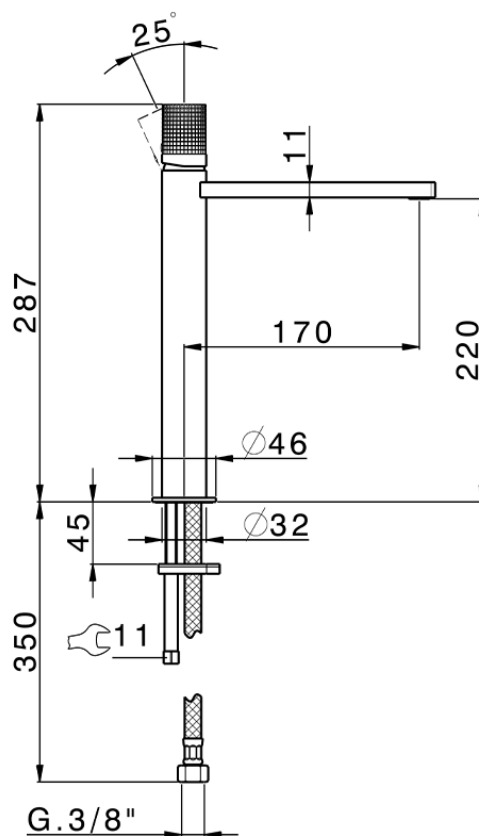

Miscelatore monocomando lavabo alto NUANCE X32_X2003544

X2003544

<https://www.cisal.it/miscelatore-monocomando-lavabo-alto-nuance-x32-x2003544>

2026-05-01