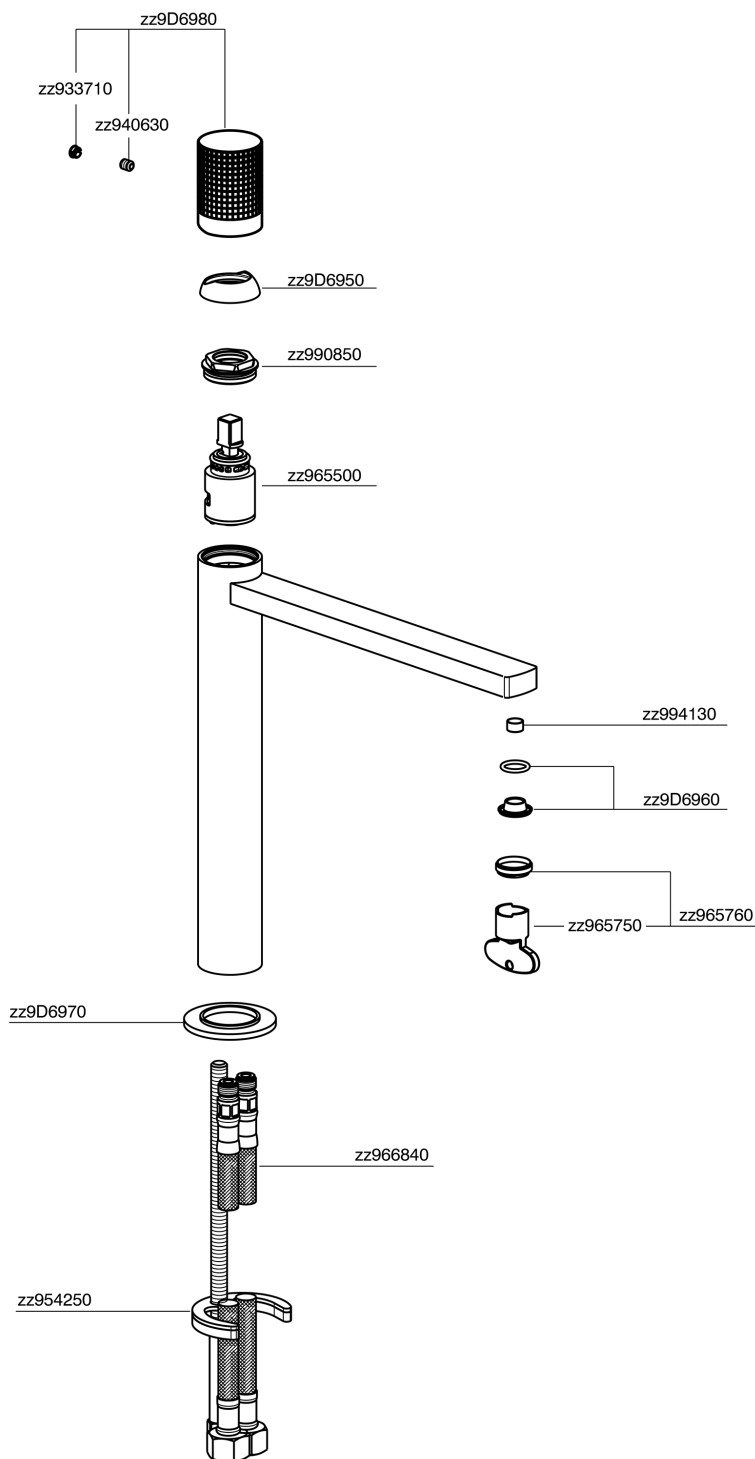

Miscelatore monocomando lavabo alto NUANCE X32_X2003544

X2003544

<https://www.cisal.it/miscelatore-monocomando-lavabo-alto-nuance-x32-x2003544>

2026-05-03