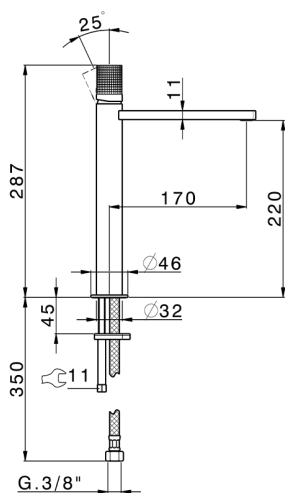

Miscelatore monocomando lavabo alto NUANCE X32_X2003544

MODELLO **X2003544**

Miscelatore monocomando lavabo alto, senza scarico automatico, flex inox G.3/8", Inox AISI 316L

FINITURE DISPONIBILI

-  **D1** D1 Inox Spazzolato
-  **5H** 5H Dark Brass Brushed
-  **5L** 5L Black Titanium Spazzolato
-  **5N** 5N Oro Rosa Spazzolato

CARATTERISTICHE

Ricambio Cartuccia **ZZ96550000**

Cartuccia Monocomando 25 mm

Miscelatore monocomando lavabo alto NUANCE X32_X2003544

X2003544

<https://www.cisal.it/miscelatore-monocomando-lavabo-alto-nuance-x32-x2003544>