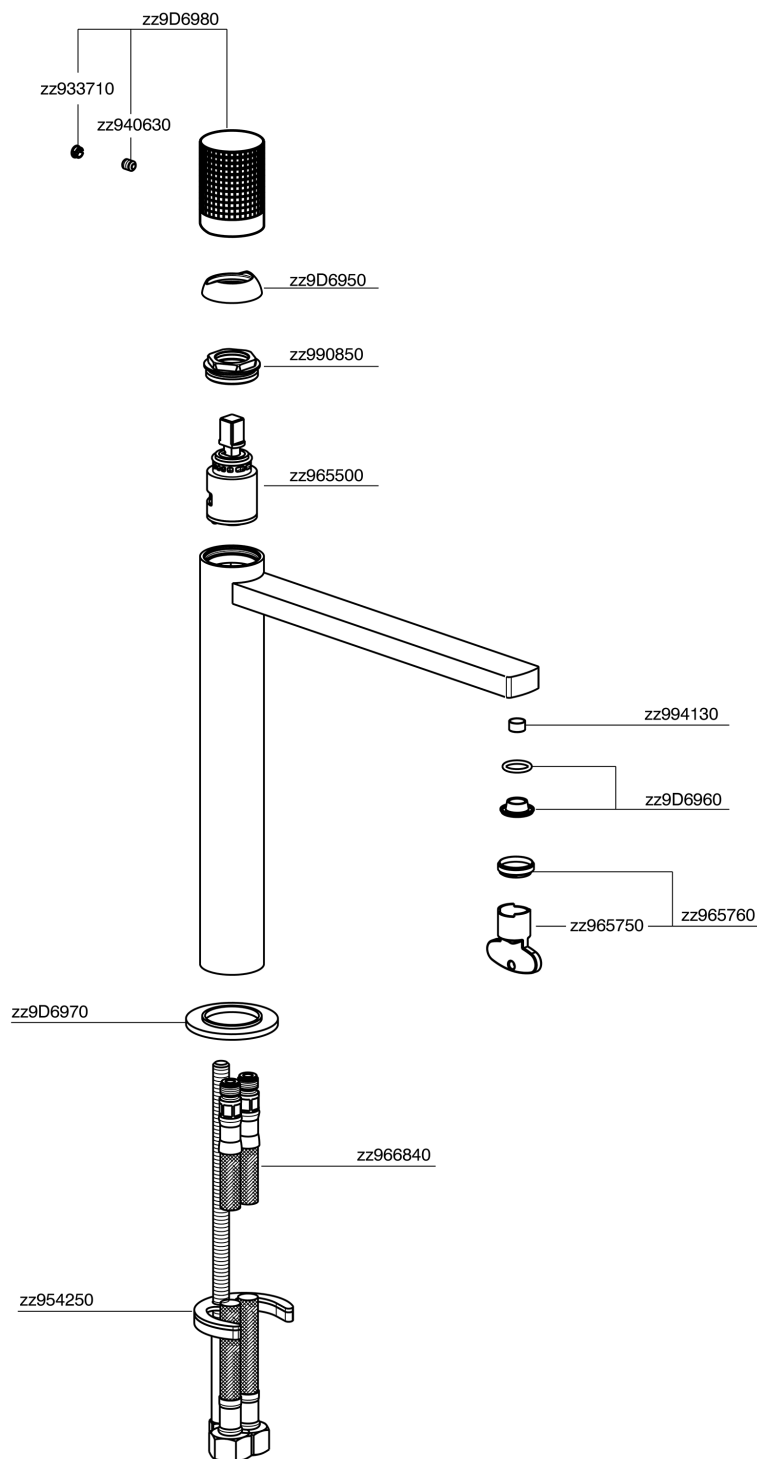

Miscelatore monocomando lavabo alto NUANCE X32_X2003544

MODELLO **X2003544**

Miscelatore monocomando lavabo alto, senza scarico automatico, flex inox G.3/8", Inox AISI 316L

FINITURE DISPONIBILI

-  **D1** D1 Inox Spazzolato
-  **5H** 5H Dark Brass Brushed
-  **5L** 5L Black Titanium Spazzolato
-  **5N** 5N Oro Rosa Spazzolato

CARATTERISTICHE

Ricambio Cartuccia **ZZ96550000**

Cartuccia Monocomando 25 mm

Miscelatore monocomando lavabo alto NUANCE X32_X2003544

X2003544

<https://www.cisal.it/miscelatore-monocomando-lavabo-alto-nuance-x32-x2003544>