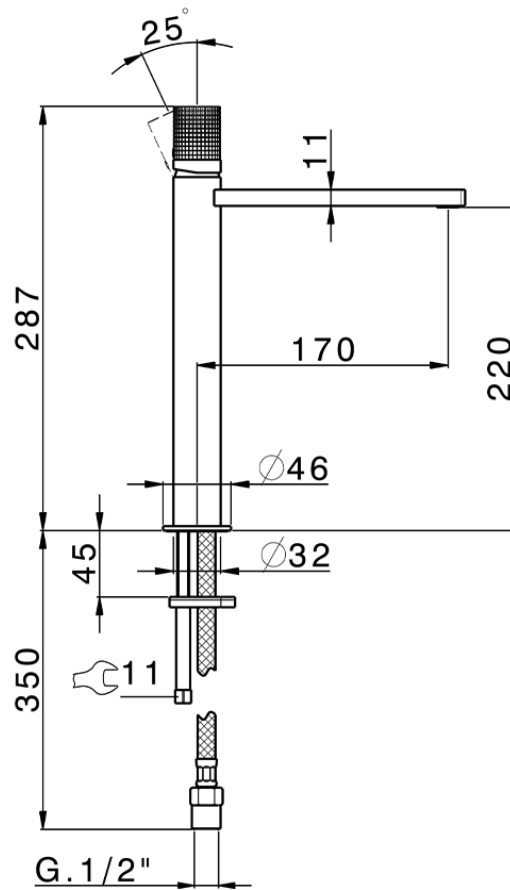

Miscelatore monocomando lavabo alto NUANCE X32_X2003544

X2003544

<https://www.cisal.it/miscelatore-monocomando-lavabo-alto-nuance-x32-x2003544>

2026-06-11