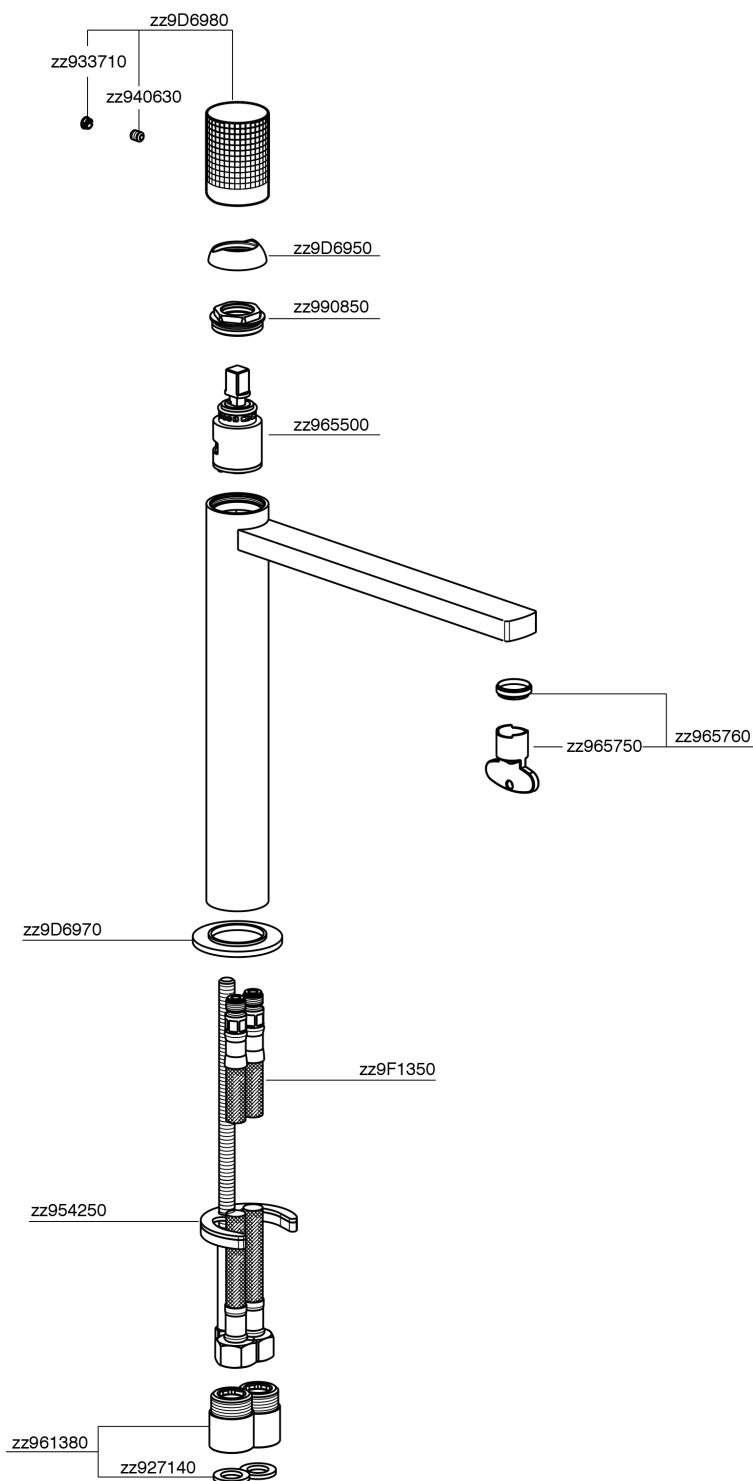

## Miscelatore monocomando lavabo alto NUANCE X32\_X2003544

X2003544

<https://www.cisal.it/miscelatore-monocomando-lavabo-alto-nuance-x32-x2003544>

2026-06-11