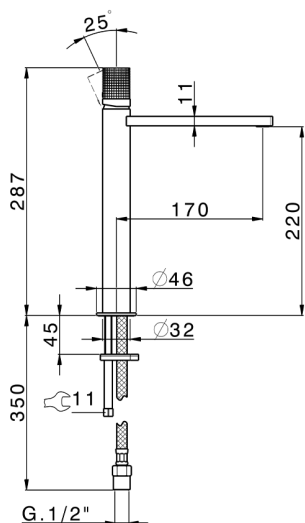

### CARATTERISTICHE

Ricambio Cartuccia **ZZ96550000**

**Cartuccia Monocomando 25 mm**