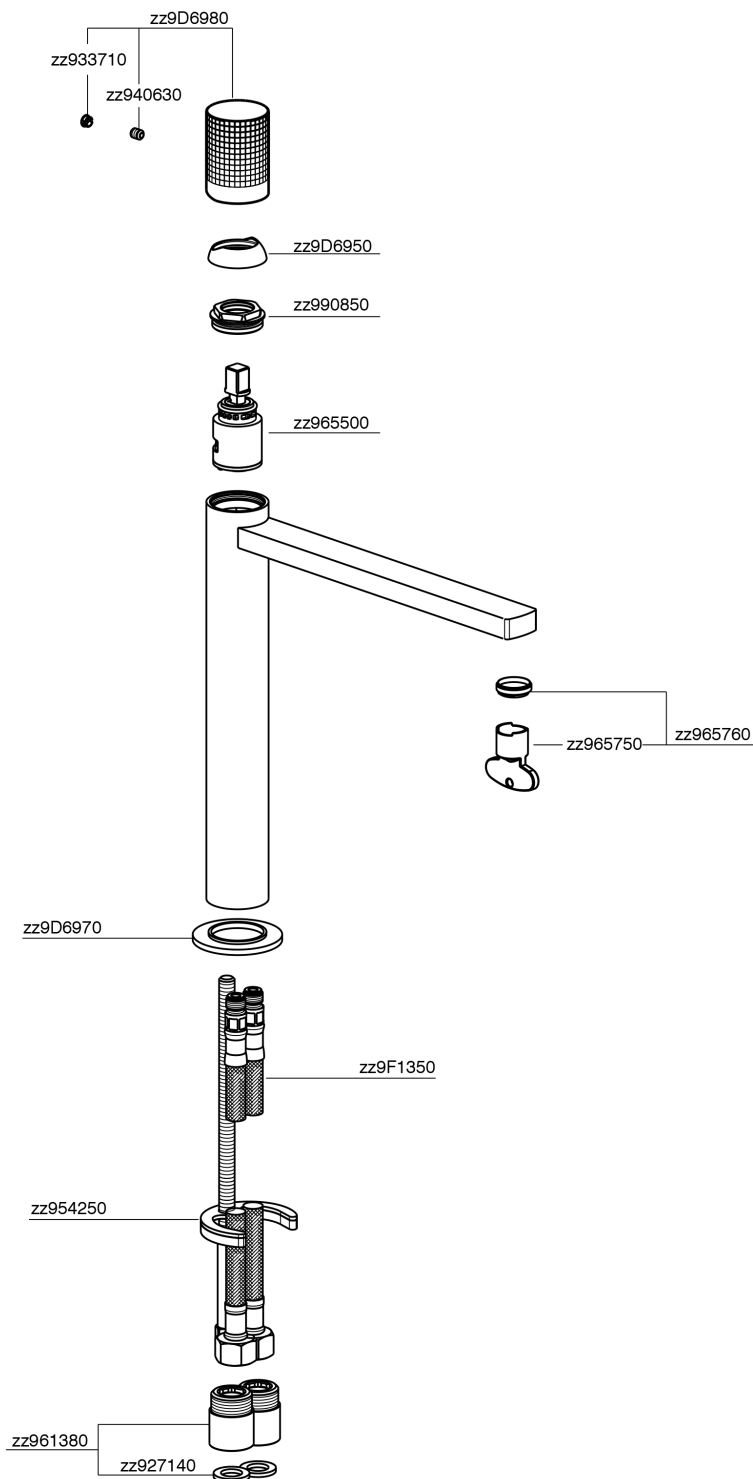

Miscelatore monocomando lavabo alto NUANCE X32_X2003544

X2003544

<https://www.cisal.it/miscelatore-monocomando-lavabo-alto-nuance-x32-x2003544>

2026-06-11