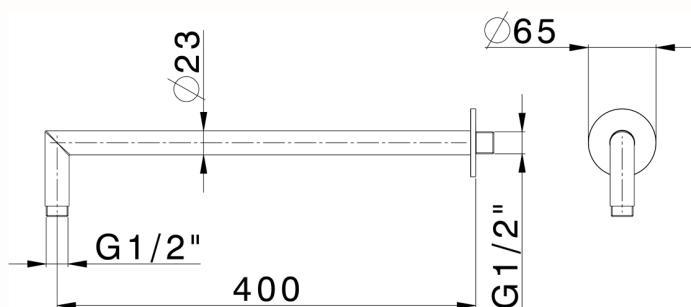

Braccio doccia XION_DS013531

MODELLO **DS013531**

Braccio doccia, L.400 mm, Inox AISI 316L

FINITURE DISPONIBILI

 **D1** D1 Inox Spazzolato

CARATTERISTICHE

2026-06-21