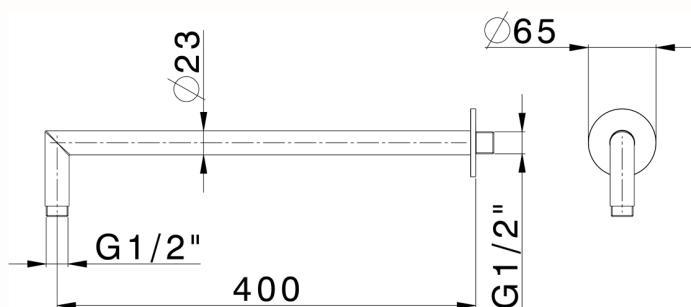

## Braccio doccia XION\_DS013531

MODELLO **DS013531**

Braccio doccia, L.400 mm, Inox AISI 316L

FINITURE DISPONIBILI

 **D1** D1 Inox Spazzolato

CARATTERISTICHE

2026-05-02