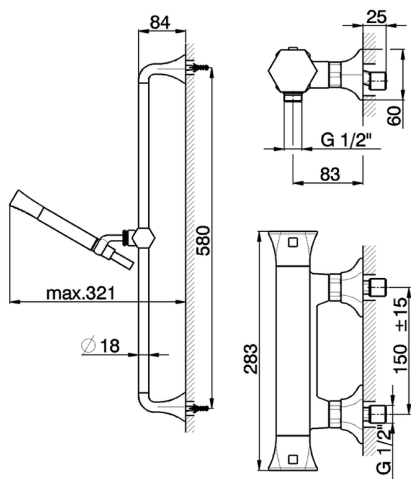

Miscelatore termostatico doccia con saliscendi **CHERIE_CES01010**

MODELLO **CES01010**

Miscelatore termostatico doccia con saliscendi, asta saliscendi 58 cm con supporto scorrevole, doccetta monogetto Chérie in Ottone, flessibile liscio SUPREME 150 cm

FINITURE DISPONIBILI

-  **21** 21 Cromo
-  **24** 24 Oro
-  **2B** 2B Nichel Lucido
-  **7E** 7E Oro Rosa/Nero Opaco

CARATTERISTICHE

Ricambio Cartuccia **22.04A.AR - ZZ97279004**

Cartuccia Termostatica Argo 2 (filtro lungo)