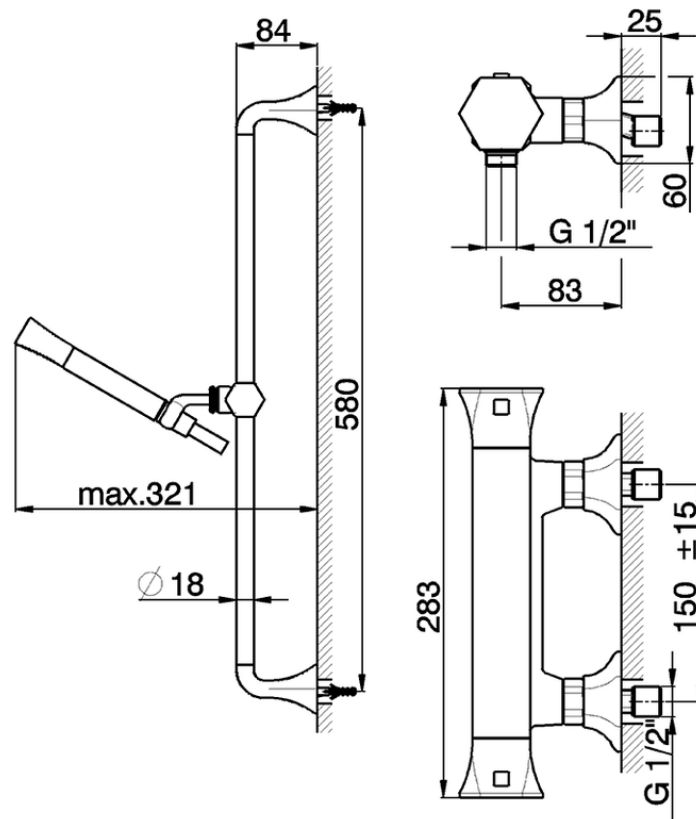

Miscelatore termostatico doccia con saliscendi CHERIE_CES01010

CES01010

<https://www.cisal.it/miscelatore-termostatico-doccia-con-saliscendi-cherie-ces01010>

2026-06-21