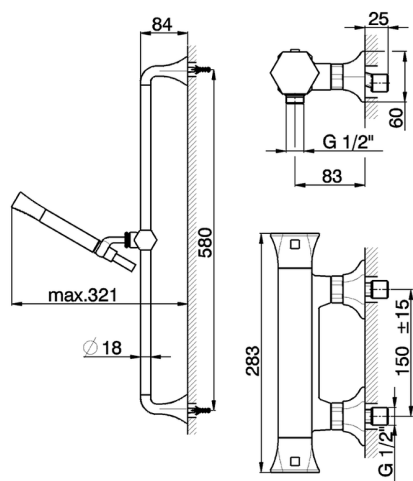

Miscelatore termostatico doccia con saliscendi **CHERIE_CES01010**

MODELLO **CES01010**

Miscelatore termostatico doccia con saliscendi, asta saliscendi 58 cm con supporto scorrevole, doccetta monogetto Chérie in Ottone, flessibile liscio SUPREME 150 cm

FINITURE DISPONIBILI

-  **21** 21 Cromo
-  **24** 24 Oro
-  **2B** 2B Nichel Lucido
-  **7E** 7E Oro Rosa/Nero Opaco

CARATTERISTICHE

Ricambio Cartuccia **22.04A.AR - ZZ97279004**

Cartuccia Termostatica Argo 2 (filtro lungo)