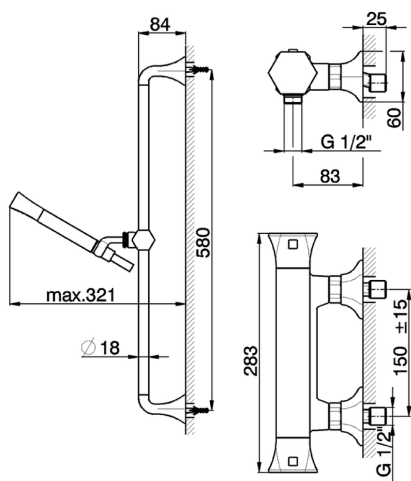

Miscelatore termostatico doccia con saliscendi **CHERIE_CES01010**

MODELLO **CES01010**

Miscelatore termostatico doccia con saliscendi, asta saliscendi 58 cm con supporto scorrevole, doccetta monogetto Chérie in Ottone, flessibile liscio SUPREME 150 cm

FINITURE DISPONIBILI

-  **21** 21 Cromo
-  **24** 24 Oro
-  **2B** 2B Nichel Lucido
-  **7E** 7E Oro Rosa/Nero Opaco

CARATTERISTICHE

Ricambio Cartuccia **22.04A.AR - ZZ97279004**

Cartuccia Termostatica Argo 2 (filtro lungo)