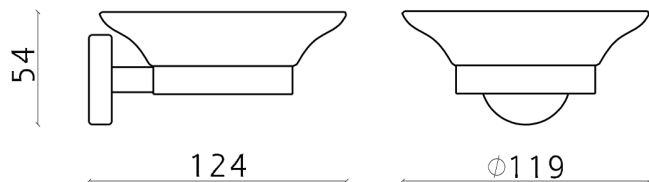

Porta sapone XION_XI090601

MODELLO **XI090601**

Porta sapone, a muro vaschetta in vetro, Inox AISI 304

FINITURE DISPONIBILI

D1 D1 Inox Spazzolato

CARATTERISTICHE

2026-04-03