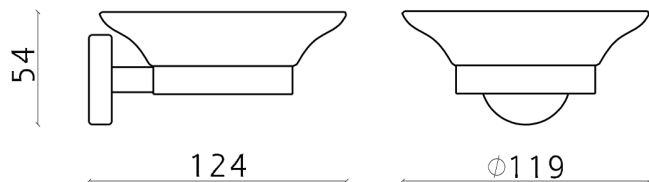

Porta sapone XION_XI090601

MODELLO **XI090601**

Porta sapone, a muro vaschetta in vetro, Inox AISI 304

FINITURE DISPONIBILI

D1 D1 Inox Spazzolato

CARATTERISTICHE

2026-06-17