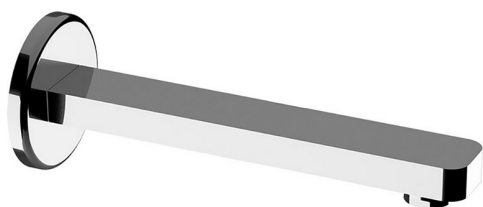

Bocca di erogazione ROADSTER ACCENT_RR000241

MODELLO **RR000241**

Bocca di erogazione, L.250 mm, attacco 1/2" M

FINITURE DISPONIBILI

-  **21** 21 Cromo
-  **2B** 2B Nichel Lucido
-  **2F** 2F Nichel Spazzolato
-  **2Q** 2Q Black Titanium
-  **40** 40 Nero Opaco
-  **4Q** 4Q Bianco Opaco