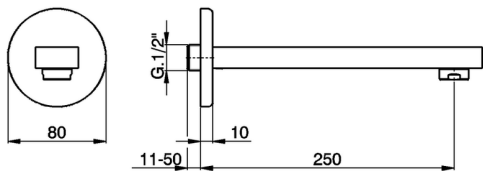

Bocca di erogazione ROADSTER ACCENT_RR000241

MODELLO **RR000241**

Bocca di erogazione, L.250 mm, attacco 1/2" M

FINITURE DISPONIBILI

-  **21** 21 Cromo
-  **2B** 2B Nichel Lucido
-  **2F** 2F Nichel Spazzolato
-  **2Q** 2Q Black Titanium
-  **40** 40 Nero Opaco
-  **4Q** 4Q Bianco Opaco