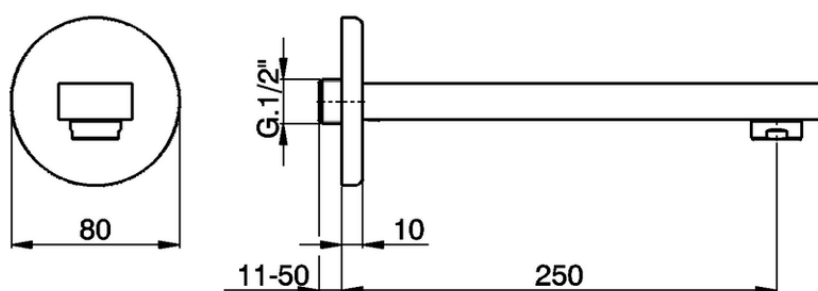

Bocca di erogazione ROADSTER ACCENT_RR000241

RR000241

<https://www.cisal.it/bocca-di-erogazione-roadster-accent-rr000241>

2026-05-03