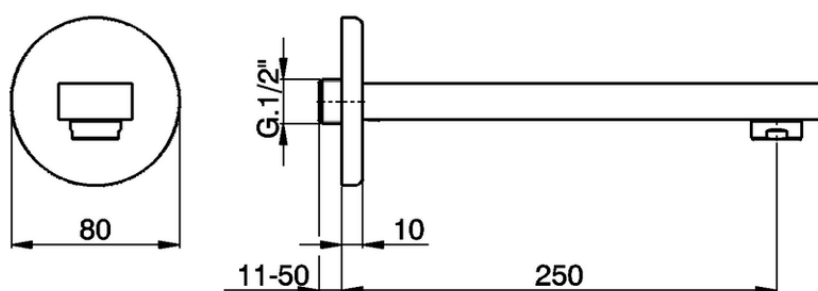

Bocca di erogazione ROADSTER ACCENT_RR000241

RR000241

<https://www.cisal.it/bocca-di-erogazione-roadster-accent-rr000241>

2026-06-27