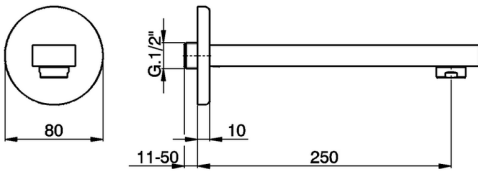

Bocca di erogazione ROADSTER ACCENT_RR000241

MODELLO **RR000241**

Bocca di erogazione, L.250 mm, attacco 1/2" M

FINITURE DISPONIBILI

- **21** 21 Cromo
- **2B** 2B Nichel Lucido
- **2F** 2F Nichel Spazzolato
- **2Q** 2Q Black Titanium
- **40** 40 Nero Opaco
- **4Q** 4Q Bianco Opaco

CARATTERISTICHE