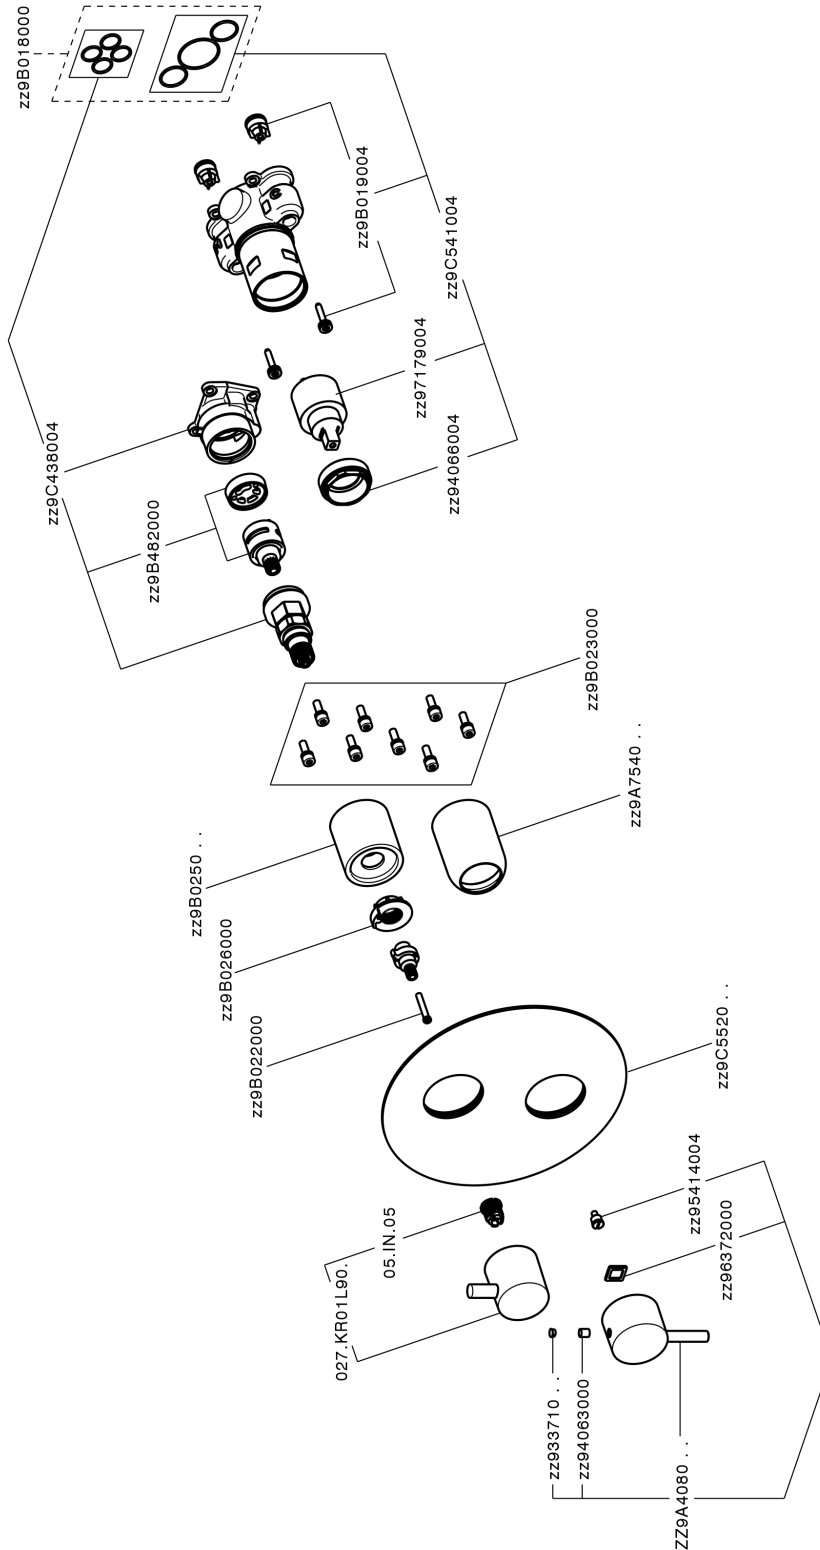

Completo Monocomando per One-Box ONE BOX_LM0BM030

MODELLO **LM0BM030**

Completo Monocomando per One-Box, con deviatore 2-3 uscite, profondità minima di installazione 67 mm, senza parte incasso, per art. ZA00B030-ZA00B031

FINITURE DISPONIBILI

-  **21** 21 Cromo
-  **2F** 2F Nichel Spazzolato
-  **40** 40 Nero Opaco
-  **4Q** 4Q Bianco Opaco

CARATTERISTICHE

Ricambio Cartuccia **ZZ97179000**

Cartuccia Monocomando 35 mm

Installazione **Incasso**

Parti Incasso necessarie **ZA00B031**
ZA00B030

Completo Monocomando per One-Box ONE BOX_LM0BM030

LM0BM030

<https://www.cisal.it/completo-monocomando-per-one-box-one-box-lm0bm030>

One-Box Universale per incasso ONE BOX_ZA00B031

MODELLO **ZA00B031**

One-Box Universale per incasso, per termostatico o monocomando 1, 2 o 3 uscite, senza parte esterna, con silenziosi, con guarnizione per sigillatura

FINITURE DISPONIBILI

 **04** 04 Senza Finitura