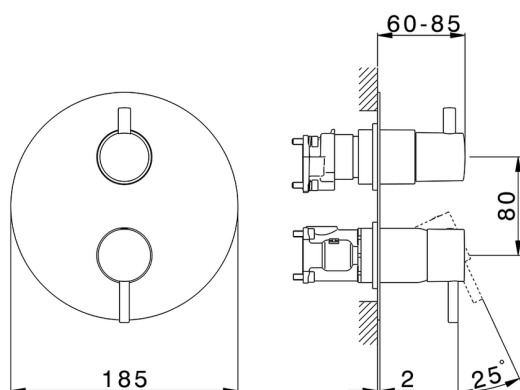

Completo Monocomando per One-Box ONE BOX_LM0BM030

MODELLO **LM0BM030**

Completo Monocomando per One-Box, con deviatore 2-3 uscite, profondità minima di installazione 67 mm, senza parte incasso, per art. ZA00B030-ZA00B031

FINITURE DISPONIBILI

-  **21** 21 Cromo
-  **2F** 2F Nichel Spazzolato
-  **40** 40 Nero Opaco
-  **4Q** 4Q Bianco Opaco

CARATTERISTICHE

Ricambio Cartuccia **ZZ97179000**

Cartuccia Monocomando 35 mm

Installazione **Incasso**