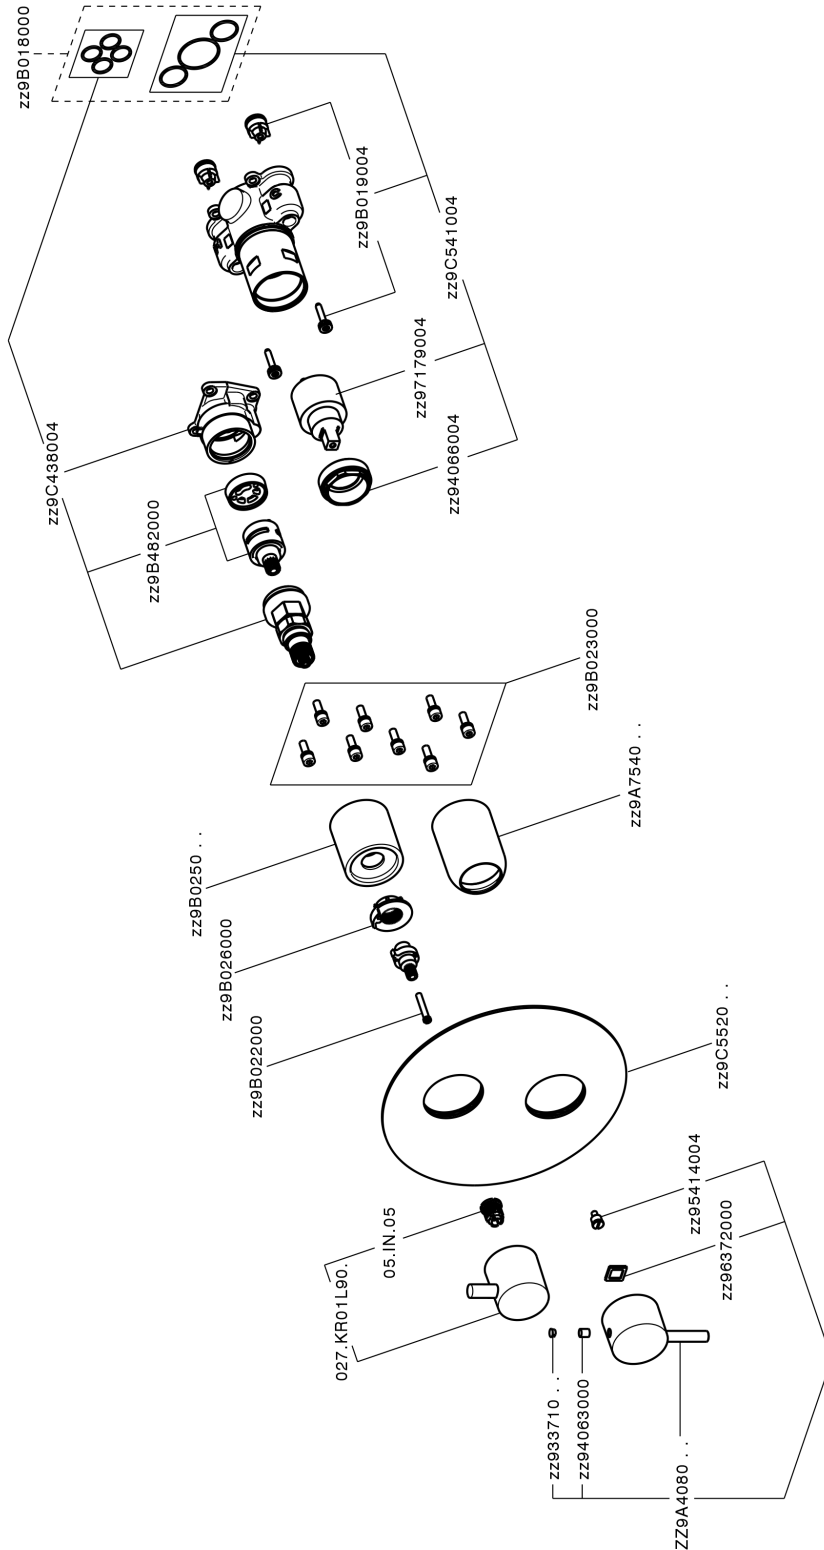

Completo Monocomando per One-Box ONE BOX_LM0BM030

MODELLO **LM0BM030**

Completo Monocomando per One-Box, con deviatore 2-3 uscite, profondità minima di installazione 67 mm, senza parte incasso, per art. ZA00B030-ZA00B031

FINITURE DISPONIBILI

-  **21** 21 Cromo
-  **2F** 2F Nichel Spazzolato
-  **40** 40 Nero Opaco
-  **4Q** 4Q Bianco Opaco

CARATTERISTICHE

Ricambio Cartuccia **ZZ97179000**

Cartuccia Monocomando 35 mm

Installazione **Incasso**

Parti Incasso necessarie **ZA00B031**

ZA00B030

Completo Monocomando per One-Box ONE BOX_LM0BM030

LM0BM030

<https://www.cisal.it/completo-monocomando-per-one-box-one-box-lm0bm030>

One-Box Universale per incasso ONE BOX_ZA00B031

MODELLO **ZA00B031**

One-Box Universale per incasso, per termostatico o monocomando 1, 2 o 3 uscite, senza parte esterna, con silenziosi, con guarnizione per sigillatura

FINITURE DISPONIBILI

 **04** 04 Senza Finitura