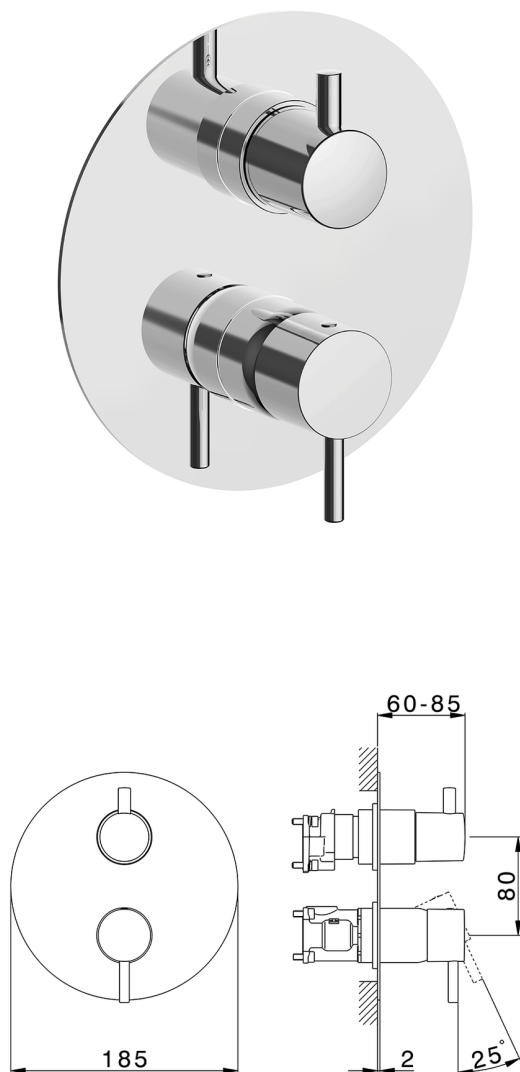

Completo Monocomando per One-Box ONE BOX_LM0BM030

MODELLO **LM0BM030**

Completo Monocomando per One-Box, con deviatore 2-3 uscite, profondità minima di installazione 67 mm, senza parte incasso, per art. ZA00B030-ZA00B031

FINITURE DISPONIBILI

-  **21** 21 Cromo
-  **2F** 2F Nichel Spazzolato
-  **40** 40 Nero Opaco
-  **4Q** 4Q Bianco Opaco

CARATTERISTICHE

Ricambio Cartuccia **ZZ97179000**

Cartuccia Monocomando 35 mm

Installazione **Incasso**

Parti Incasso necessarie **ZA00B031**

ZA00B030

Completo Monocomando per One-Box ONE BOX_LM0BM030

LM0BM030

<https://www.cisal.it/completo-monocomando-per-one-box-one-box-lm0bm030>

One-Box Universale per incasso ONE BOX_ZA00B031

MODELLO **ZA00B031**

One-Box Universale per incasso, per termostatico o monocomando 1, 2 o 3 uscite, senza parte esterna, con silenziosi, con guarnizione per sigillatura

FINITURE DISPONIBILI

 **04** 04 Senza Finitura