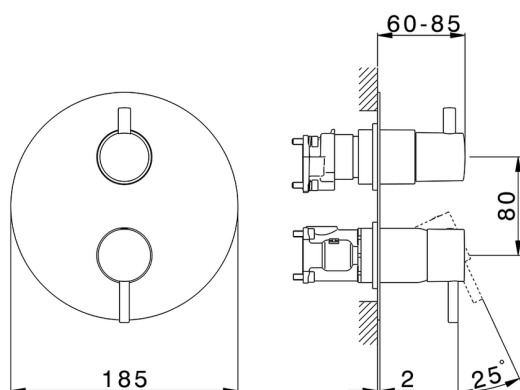

## Completo Monocomando per One-Box ONE BOX\_LM0BM030

MODELLO **LM0BM030**

Completo Monocomando per One-Box, con deviatore 2-3 uscite, profondità minima di installazione 67 mm, senza parte incasso, per art. ZA00B030-ZA00B031

### CARATTERISTICHE

Ricambio Cartuccia **ZZ97179000**

**Cartuccia Monocomando 35 mm**

Installazione **Incasso**

Parti Incasso necessarie **ZA00B031**

**ZA00B030**