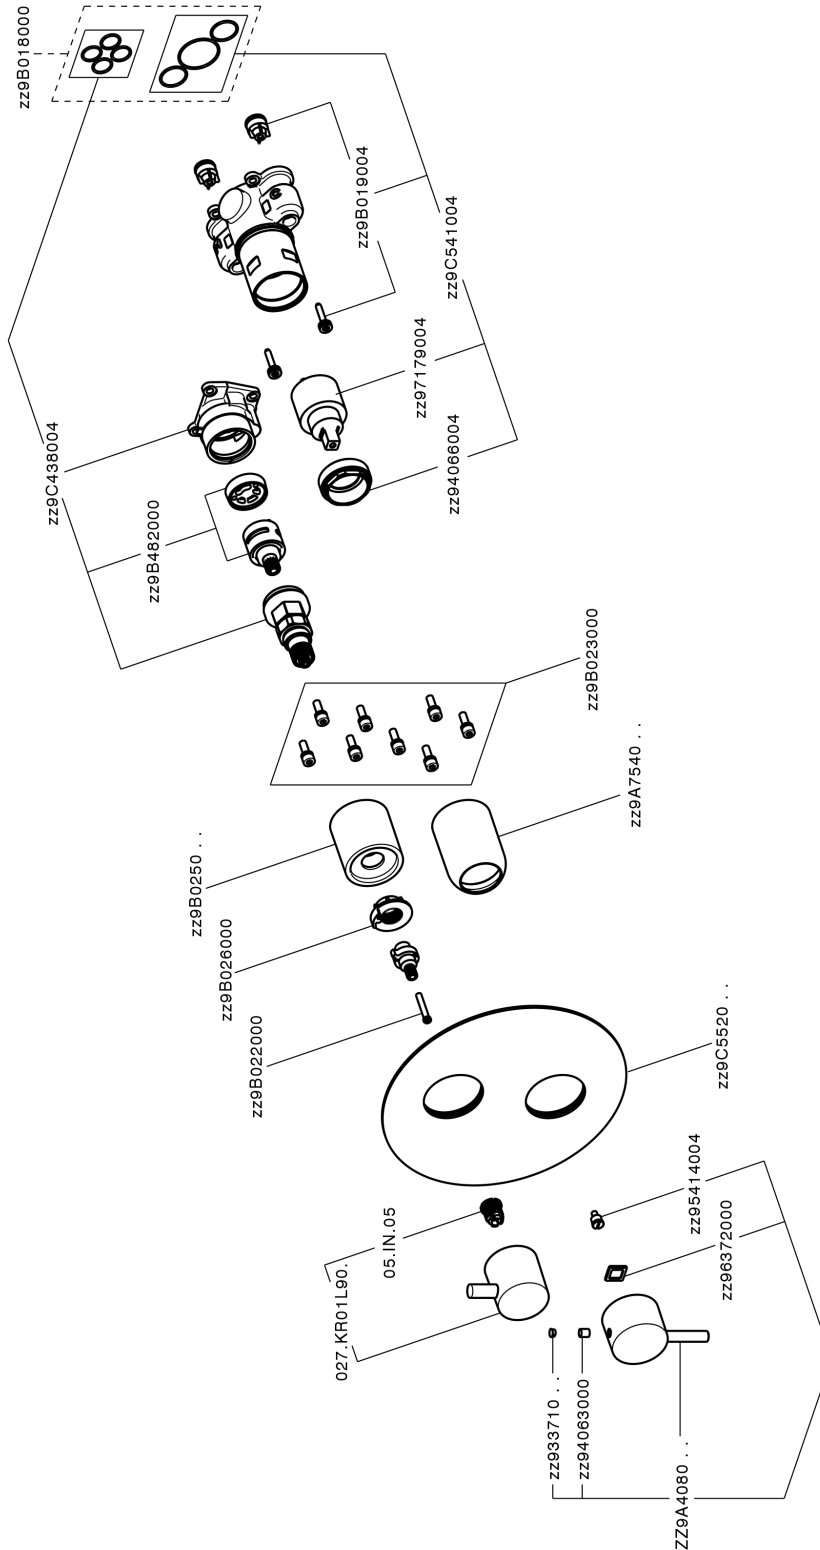

Completo Monocomando per One-Box ONE BOX_LM0BM030

LM0BM030

<https://www.cisal.it/completo-monocomando-per-one-box-one-box-lm0bm030>