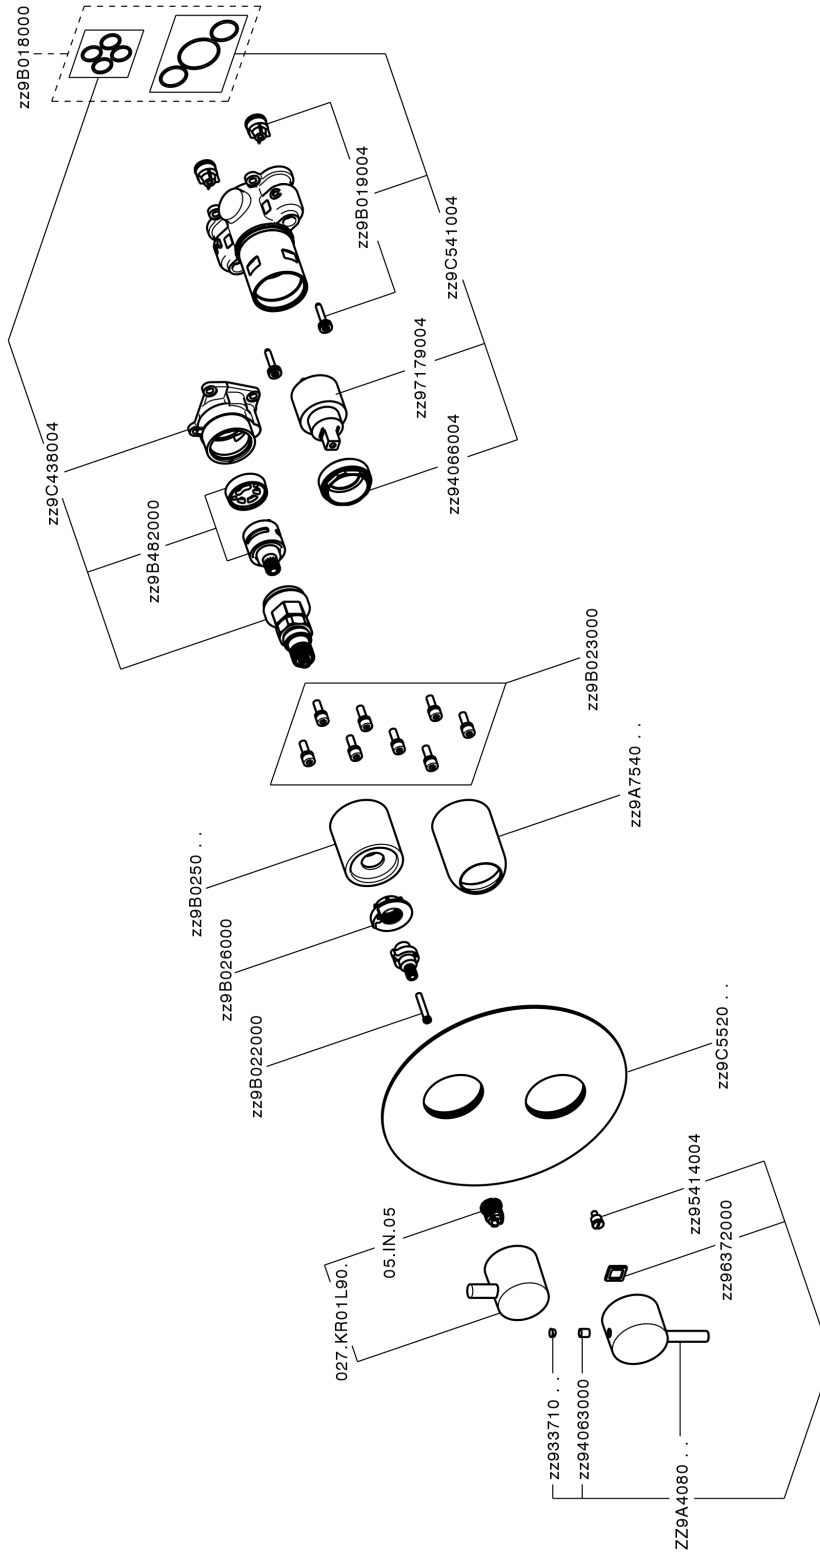

Completo Monocomando per One-Box ONE BOX_LM0BM030

MODELLO **LM0BM030**

Completo Monocomando per One-Box, con deviatore 2-3 uscite, profondità minima di installazione 67 mm, senza parte incasso, per art. ZA00B030-ZA00B031

FINITURE DISPONIBILI

-  **21** 21 Cromo
-  **2F** 2F Nichel Spazzolato
-  **40** 40 Nero Opaco
-  **4Q** 4Q Bianco Opaco

CARATTERISTICHE

Ricambio Cartuccia **ZZ97179000**

Cartuccia Monocomando 35 mm

Installazione **Incasso**

Parti Incasso necessarie **ZA00B031**

ZA00B030

Completo Monocomando per One-Box ONE BOX_LM0BM030

LM0BM030

<https://www.cisal.it/completo-monocomando-per-one-box-one-box-lm0bm030>

One-Box Universale per incasso ONE BOX_ZA00B031

MODELLO **ZA00B031**

One-Box Universale per incasso, per termostatico o monocomando 1, 2 o 3 uscite, senza parte esterna, con silenziosi, con guarnizione per sigillatura

FINITURE DISPONIBILI

 **04** 04 Senza Finitura