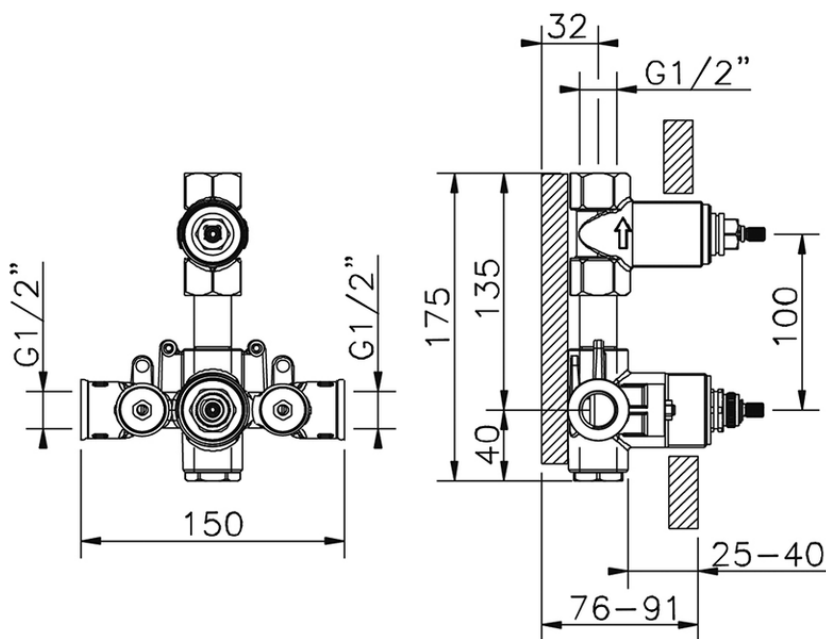

Parte incasso termostatico doccia 1 uscita INCASSO\_ZA009301

ZA009301

<https://www.cisal.it/parte-incasso-termostatico-doccia-1-uscita-incasso-za009301>

2026-05-15