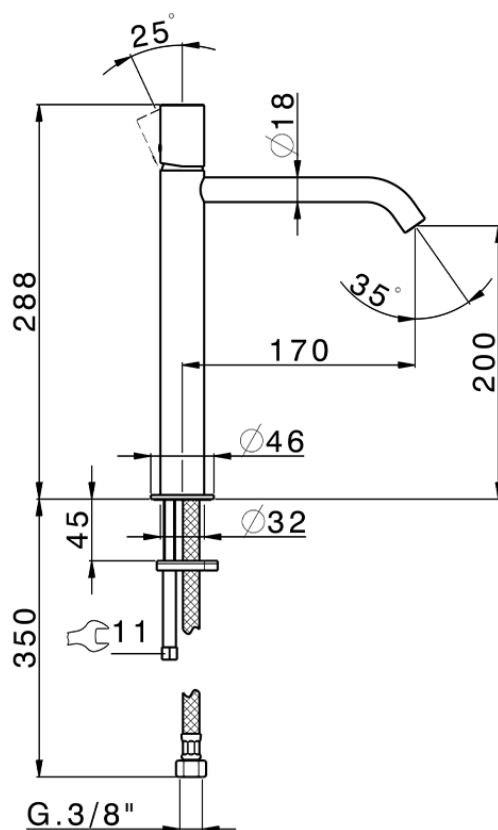

Miscelatore monocomando lavabo alto SMOOTH X32_X3003544

X3003544

<https://www.cisal.it/miscelatore-monocomando-lavabo-alto-smooth-x32-x3003544>

2026-02-04