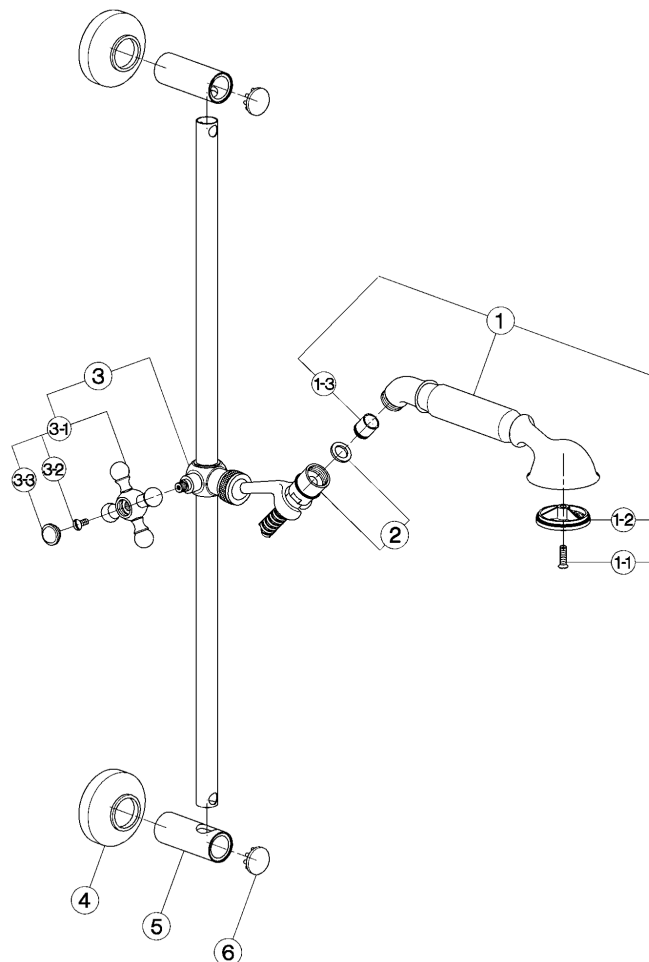

bar	PORTATA * FLOW RATE DURCHFLOSS DEBIT l/min.
0,5	7,5
1	11,5
2	18,5
3	24
4	29
5	33

* senza resistenza silenziosa (uscita libera)
without hydraulic resistance
ohne Widerstand
sans résistance hydraulique

NR.	DESCRIZIONE DESCRIPTION BESCHREIBUNG DESCRIPTION	N. CODICE CODE NO. WERKSNR. NR. CODE	NR.	DESCRIZIONE DESCRIPTION BESCHREIBUNG DESCRIPTION	N. CODICE CODE NO. WERKSNR. NR. CODE	NR.	DESCRIZIONE DESCRIPTION BESCHREIBUNG DESCRIPTION	N. CODICE CODE NO. WERKSNR. NR. CODE
1	Doccia per gruppo vasca "AR" Handshower "AR" Handbrause-WB "AR" Douchette "AR"	ZZ 90078 0	2	Flessibile 150 cm Ø14 1/2"x3/4" DA conico Flex 150 cm Ø14 1/2"x3/4" conic Brauseschlauch 150 cm Ø14 1/2"x3/4" Flex 150 cm Ø14 1/2"x3/4"	ZZ 92767 0	5	Supporto a muro saliscendi "AR" Bracket for sliding shower set "AR" Halterung pass. zu Wandstange "AR" Support barre de douche "AR"	ZZ 92920 0
1-1	Vite di fissaggio diffusore per doccia in ottone Fixing screw for spray-kil handshower Befestigungsschraube 1.Einsatz 1.Br. in Messing Vis fixation diffuseur pour douchette en laiton	ZZ 92640 0	3	Scorsolo saliscendi "AR" Sliding hook "AR" Brausehalterung "AR" Support glissant "AR"	ZZ 92939 0	6	Placchetta per supporto saliscendi "AR" Cap for sliding bar-holder "AR" Abdeckkappe V/Brauseslange "AR" Plaque support barre de douche "AR"	ZZ 92954 0
1-1	Vite di fissaggio diffusore per doccia in ABS Fixing screw for spray-kil ABS handshower Befestigungsschraube 1. Einsatz 1.Br. in ABS Vis de fixation diffuseur pour douchette en ABS	ZZ 93401 0	3-1	Maniglia "AR" con vite e placchetta Handle with screw and plate "AR" Griff "AR" mit Schraube und Abdeckkappe Croisillon avec vis et plaque "AR"	ZZ 90307 0			
1-2	Diffusore doccia "AR" Spray-kil handshower "AR" Einsatz 1/Brause "AR" Diffuseur douchette "AR"	ZZ 90544 0	3-2	Vite M.4,5x10 lb. tc. zigrinata Screw M.4,5x10 Schraube M.4,5x10 Vis M.4,5x10	ZZ 92609 0			
1-3	Valvola anti-retorno Ø15 per doccia Back-flow valve Ø15 Durchflussverhinderer Ø15 Clapet anti-retour Ø15	ZZ 92956 0	3-3	Placchetta a vite maniglia "AR" Cap for handle "AR" Abdeckkappe "AR" Griff Plaque cache - vis crois. "AR"	ZZ 92617 0			
2	Flessibile 150 cm Ø14 1/2"x1/2" DA conico Flex 150 cm Ø14 1/2"x1/2" conic Brauseschlauch 150 cm Ø14 1/2"x1/2" Flex 150 cm Ø14 1/2"x1/2"	ZA 00901 0	4	Rosone saliscendi "AR" Escutcheon for sliding bar "AR" Rosette V/Brauseslange "AR" Rosace barre de douche "AR"	ZZ 92591 0			

AR.24

AR003112

<https://www.cisal.it/completo-doccia-saliscendi-arcana-complementi-ar003112>

2026-06-28