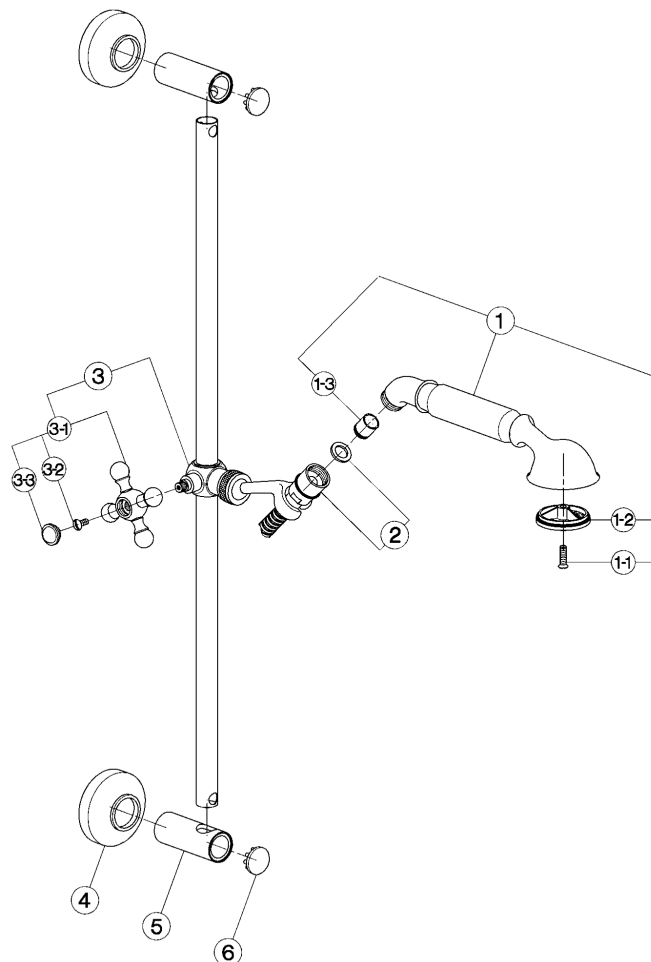

bar	PORTATA * FLOW RATE DURCHFLOSS DEBIT l/min.
0,5	7,5
1	11,5
2	18,5
3	24
4	29
5	33

* senza resistenza silenziosa (uscita libera)
without hydraulic resistance
ohne Widerstand
sans résistance hydraulique

NR.	DESCRIZIONE DESCRIPTION BESCHREIBUNG DESCRIPTION	N. CODICE CODE NO. WERKSNR. NR. CODE	NR.	DESCRIZIONE DESCRIPTION BESCHREIBUNG DESCRIPTION	N. CODICE CODE NO. WERKSNR. NR. CODE	NR.	DESCRIZIONE DESCRIPTION BESCHREIBUNG DESCRIPTION	N. CODICE CODE NO. WERKSNR. NR. CODE
1	Doccia per gruppo vasca "AR" Handshower "AR" Handbrause-WB "AR" Douchette "AR"	ZZ 90078 0	2	Flessibile 150 cm Ø14 1/2"x3/4" DA conico Flex 150 cm Ø14 1/2"x3/4" conic Brauseschlauch 150 cm Ø14 1/2"x3/4" Flex 150 cm Ø14 1/2"x3/4"	ZZ 92767 0	5	Supporto a muro saliscendi "AR" Bracket for sliding shower set "AR" Halterung pass. zu Wandstange "AR" Support barre de douche "AR"	ZZ 92920 0
1-1	Vite di fissaggio diffusore per doccia in ottone Fixing screw for spray-kil handshower Befestigungsschraube 1.Einsatz 1.Br. in Messing Vis fixation diffuseur pour douchette en laiton	ZZ 92640 0	3	Scorsolo saliscendi "AR" Sliding hook "AR" Brausehalterung "AR" Support glissant "AR"	ZZ 92939 0	6	Placchetta per supporto saliscendi "AR" Cap for sliding bar-holder "AR" Abdeckkappe V/Brauseslange "AR" Plaque support barre de douche "AR"	ZZ 92954 0
1-1	Vite di fissaggio diffusore per doccia in ABS Fixing screw for spray-kil ABS handshower Befestigungsschraube 1. Einsatz 1.Br. in ABS Vis de fixation diffuseur pour douchette en ABS	ZZ 93401 0	3-1	Maniglia "AR" con vite e placchetta Handle with screw and plate "AR" Griff "AR" mit Schraube und Abdeckkappe Croisillon avec vis et plaque "AR"	ZZ 90307 0			
1-2	Diffusore doccia "AR" Spray-kil handshower "AR" Einsatz 1/Brause "AR" Diffuseur douchette "AR"	ZZ 90544 0	3-2	Vite M.4,5x10 lb. tc. zigrinata Screw M.4,5x10 Schraube M.4,5x10 Vis M.4,5x10	ZZ 92609 0			
1-3	Valvola anti-retorno Ø15 per doccia Back-flow valve Ø15 Durchflussverhinderer Ø15 Clapet anti-retour Ø15	ZZ 92956 0	3-3	Placchetta a vite maniglia "AR" Cap for handle "AR" Abdeckkappe "AR" Griff Plaque cache - vis crois. "AR"	ZZ 92617 0			
2	Flessibile 150 cm Ø14 1/2"x1/2" DA conico Flex 150 cm Ø14 1/2"x1/2" conic Brauseschlauch 150 cm Ø14 1/2"x1/2" Flex 150 cm Ø14 1/2"x1/2"	ZA 00901 0	4	Rosone saliscendi "AR" Escutcheon for sliding bar "AR" Rosette V/Brauseslange "AR" Rosace barre de douche "AR"	ZZ 92591 0			

AR.24

AR003112

<https://www.cisal.it/completo-doccia-saliscendi-arcana-complementi-ar003112>

2026-06-27