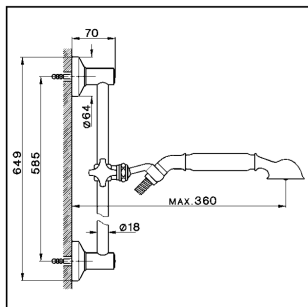

Completo doccia saliscendi ARCANA COMPLEMENTI_AR003112

cisal

AR 00311

- Set Arcana
- Sliding bar
- Wandstange mit Handbrause Arcana
- Combiné de douche Arcana