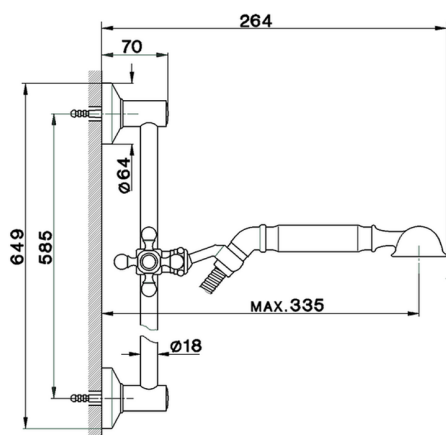

Completo doccia saliscendi ARCANA COMPLEMENTI_AR003112

MODELLO **AR003112**

Completo doccia saliscendi, asta con supporto scorrevole, doccetta monogetto Arcana, flex Ottone 150 cm

FINITURE DISPONIBILI

-  **21** 21 Cromo
-  **24** 24 Oro
-  **26** 26 Vecchio Rame
-  **27** 27 Vecchio Bronzo
-  **2A** 2A Nichel Satinato Spazzolato
-  **74** 74 Cromo/Oro