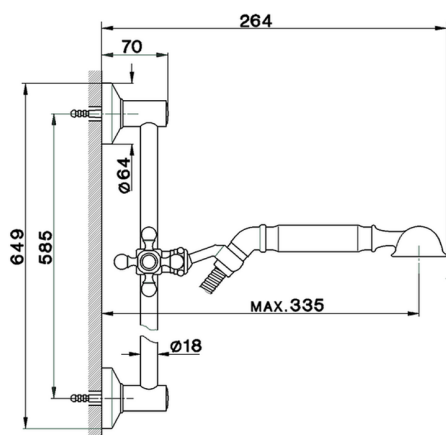

Completo doccia saliscendi ARCANA COMPLEMENTI_AR003112

MODELLO **AR003112**

Completo doccia saliscendi, asta con supporto scorrevole, doccetta monogetto Arcana, flex Ottone 150 cm

FINITURE DISPONIBILI

- **21** 21 Cromo
- **24** 24 Oro
- **26** 26 Vecchio Rame
- **27** 27 Vecchio Bronzo
- **2A** 2A Nichel Satinato Spazzolato
- **74** 74 Cromo/Oro

CARATTERISTICHE