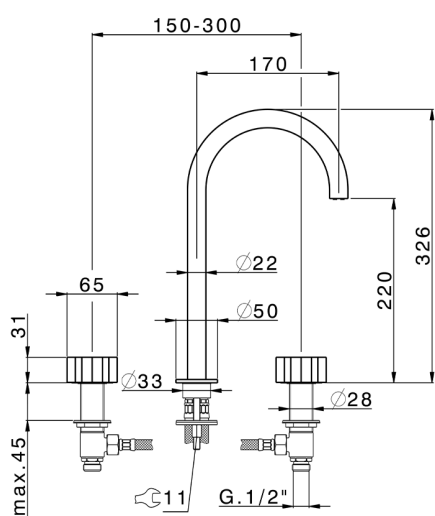

## Miscelatore lavabo 3 fori MARBLE X32\_X5001040

MODELLO **X5001040**

Miscelatore lavabo 3 fori, senza scarico automatico, con maniglie marmo, Inox AISI 316L

FINITURE DISPONIBILI

**5X** 5X Inox Spazzolato/Marmo Nero Marquina

## Miscelatore lavabo 3 fori MARBLE X32\_X5001040

X5001040

<https://www.cisal.it/miscelatore-lavabo-3-fori-marble-x32-x5001040>

2025-09-02