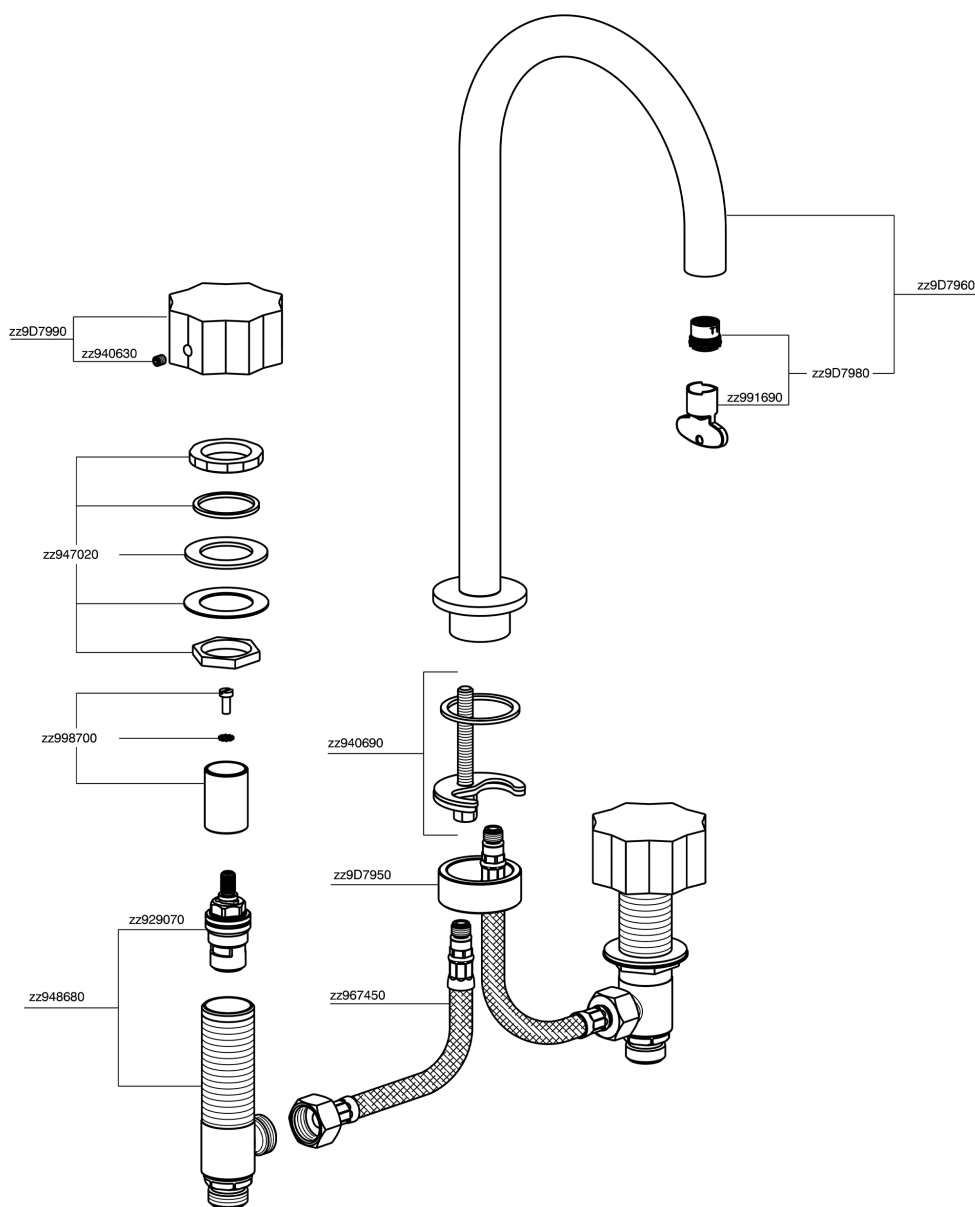

## Miscelatore lavabo 3 fori MARBLE X32\_X5001040

MODELLO **X5001040**

Miscelatore lavabo 3 fori, senza scarico automatico, con maniglie marmo, Inox AISI 316L

FINITURE DISPONIBILI

**5X** 5X Inox Spazzolato/Marmo Nero Marquina

## Miscelatore lavabo 3 fori MARBLE X32\_X5001040

X5001040

<https://www.cisal.it/miscelatore-lavabo-3-fori-marble-x32-x5001040>

2025-09-02