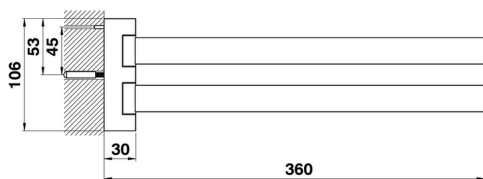

## Porta salviette doppio ACCESSORI BAGNO\_QU090210

MODELLO **QU090210**

Porta salviette doppio,snodato

FINITURE DISPONIBILI

-  **21** 21 Cromo
-  **2B** 2B Nichel Lucido
-  **2F** 2F Nichel Spazzolato
-  **2Q** 2Q Black Titanium
-  **40** 40 Nero Opaco
-  **4Q** 4Q Bianco Opaco