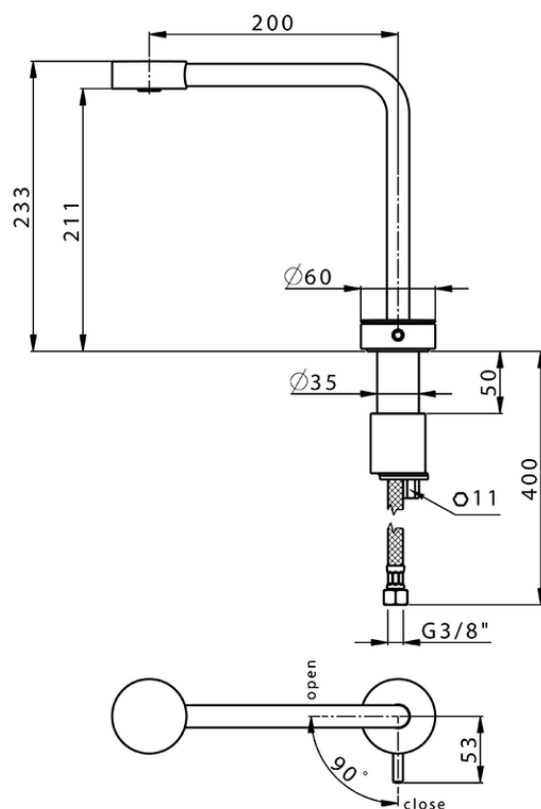

Miscelatore monocomando lavabo alto SLIM_SM001730

SM001730

<https://www.cisal.it/miscelatore-monocomando-lavabo-alto-slim-sm001730>

2026-05-01